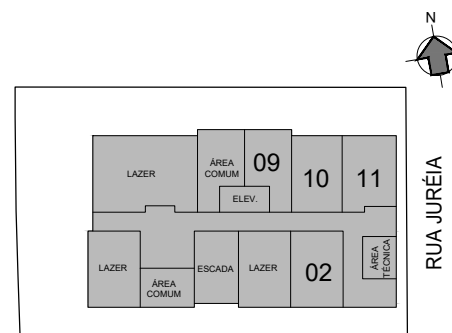

PAVIMENTO TÉRREO

RUA JURÉIA, 216/220

EMPREENDIMENTO: