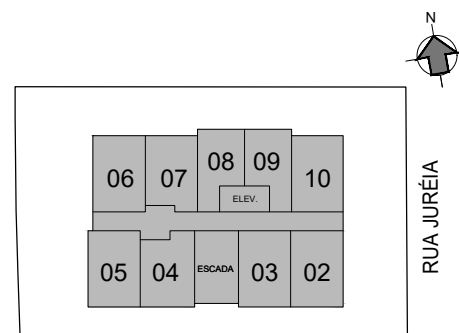

7º E 8º PAVIMENTO

EMPREENDIMENTO: