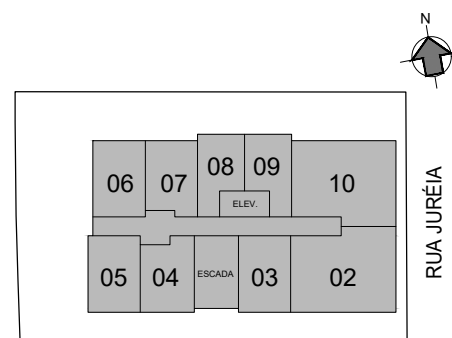

6º PAVIMENTO

EMPREENDIMENTO: