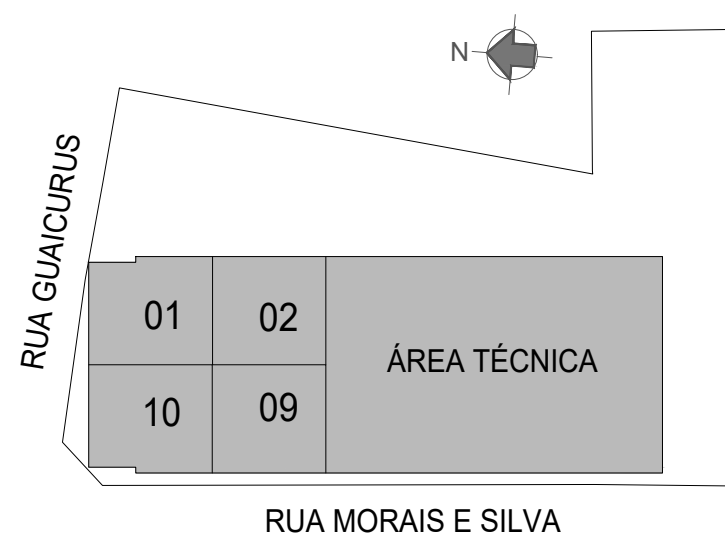

EMPREENDIMENTO:

metrocasa
Vila Romana