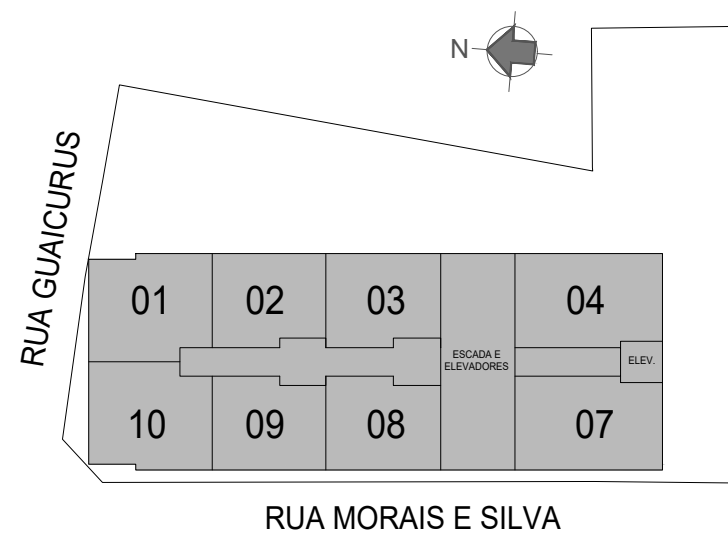

The background features a white canvas with several abstract elements: a large, light gray wavy shape at the top; a thin, dark gray wavy line below it; a grid of small gray dots in the top right corner; a small gray circle in the top left; a larger gray circle in the bottom right; a thin dark gray line forming a pentagon on the left side; and two small gray 'x' marks, one in the top left and one in the middle left.

# **VILA ROMANA**

**TÉRREO**

RUA MORAIS E SILVA

EMPREENDIMENTO:

**metrocasa**  
Vila Romana

**metrocasa**  
construtora  
você+perto

1º PAVIMENTO

EMPREENDIMENTO:

**metrocasa**  
Vila Romana

2º AO 7º PAVIMENTO

EMPREENDIMENTO:

**metrocasa**  
Vila Romana

8º AO 16º PAVIMENTO

EMPREENDIMENTO:

**metrocasa**  
Vila Romana

**17º PAVIMENTO**