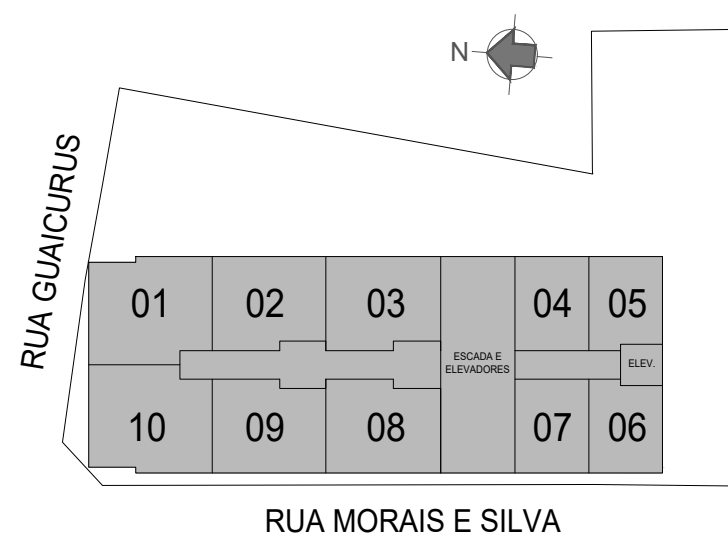

The background features a white canvas with several abstract elements: a large, light gray wavy shape at the top; a thin, dark gray wavy line below it; a grid of small gray dots in the top right corner; a small gray circle in the top left; a larger gray circle in the bottom right; a thin dark gray line forming a pentagon on the left side; and two small gray 'x' marks, one in the top left and one in the middle left.

# **VILA ROMANA**

**TÉRREO**

RUA MORAIS E SILVA

EMPREENDIMENTO:

**metrocasa**  
Vila Romana

**metrocasa**  
construtora  
você+perto

1º PAVIMENTO

EMPREENDIMENTO:

**metrocasa**  
Vila Romana

2º AO 7º PAVIMENTO

EMPREENDIMENTO:

**metrocasa**  
Vila Romana

8º AO 16º PAVIMENTO

EMPREENDIMENTO:

**metrocasa**  
Vila Romana

**17º PAVIMENTO**