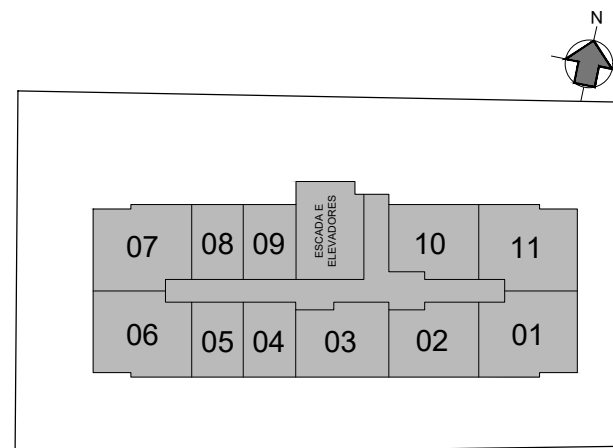

EMPREENDIMENTO:
metrocasa
Vila Sônia II

RUA MINISTRO EDMUNDO LINS