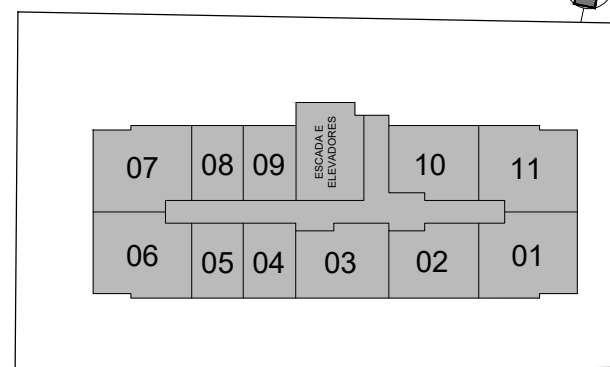

METROCASA

VILA SÔNIA II

RUA MINISTRO EDMUNDO LINS, 206

PAVIMENTO INFERIOR

RUA MINISTRO EDMUNDO LINS

EMPREENDIMENTO:
metrocasa
 Vila Sônia II

PAVIMENTO TÉRREO

RUA MINISTRO EDMUNDO LINS, 206

RUA MINISTRO EDMUNDO LINS

EMPREENDIMENTO:
metrocasa
 Vila Sônia II

1º PAVIMENTO

RUA MINISTRO EDMUNDO LINS

EMPREENDIMENTO:
metrocasa
 Vila Sônia II

2º AO 5º PAVIMENTO

RUA MINISTRO EDMUNDO LINS

EMPREENDIMENTO:
metrocasa
 Vila Sônia II