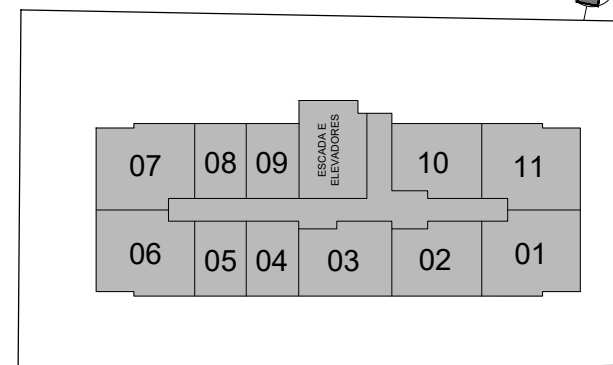

METROCASA

VILA SÔNIA II

RUA MINISTRO EDMUNDO LINS, 206

PAVIMENTO INFERIOR

RUA MINISTRO EDMUNDO LINS

EMPREENDIMENTO:
metrocasa
 Vila Sônia II

PAVIMENTO TÉRREO

RUA MINISTRO EDMUNDO LINS, 206

RUA MINISTRO EDMUNDO LINS

EMPREENDIMENTO:
metrocasa
 Vila Sônia II

1º PAVIMENTO

RUA MINISTRO EDMUNDO LINS

EMPREENDIMENTO:
metrocasa
 Vila Sônia II

2º AO 5º PAVIMENTO

RUA MINISTRO EDMUNDO LINS

EMPREENDIMENTO:
metrocasa
 Vila Sônia II