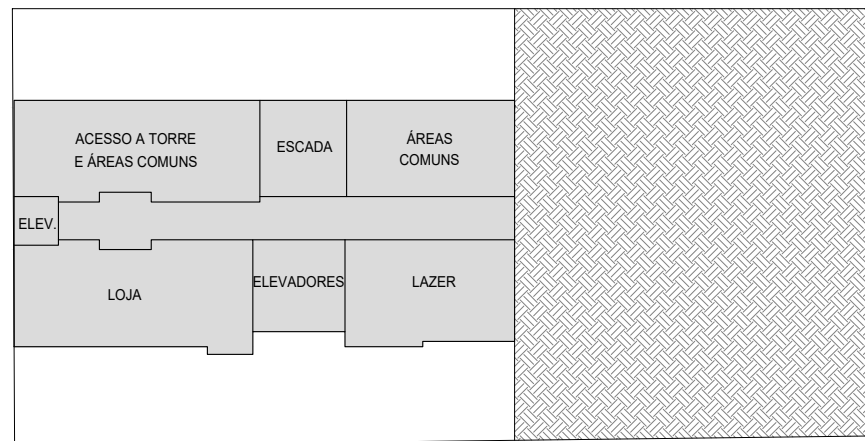

METROCASA
GIOVANNI GRONCHI

X

O

O

RUA TENENTE ISAIAS BRANCO DE ARAUJO

PAVIMENTO TÉRREO

RUA TENENTE ISAIAS BRANCO DE ARAUJO

1º PAVIMENTO

RUA TENENTE ISAIAS BRANCO DE ARAUJO

EMPREENDIMENTO:

2º PAVIMENTO

RUA TENENTE ISAIAS BRANCO DE ARAUJO

EMPREENDIMENTO:

3º AO 6º PAVIMENTO

RUA TENENTE ISAÍAS BRANCO DE ARAUJO

EMPREENDIMENTO: