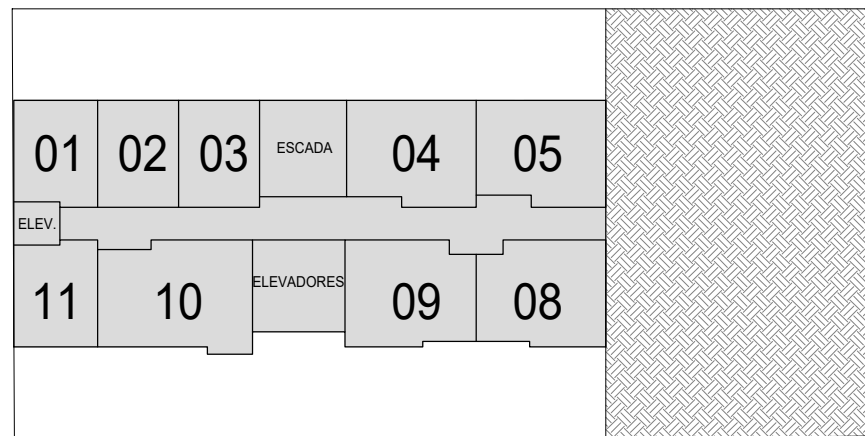

METROCASA
GIOVANNI GRONCHI

X

O

O

RUA TENENTE ISAIAS BRANCO DE ARAUJO

PAVIMENTO TÉRREO

RUA TENENTE ISAIAS BRANCO DE ARAUJO

1º PAVIMENTO

RUA TENENTE ISAIAS BRANCO DE ARAUJO

EMPREENDIMENTO:

2º PAVIMENTO

RUA TENENTE ISAIAS BRANCO DE ARAUJO

EMPREENDIMENTO:

3º AO 6º PAVIMENTO

RUA TENENTE ISAÍAS BRANCO DE ARAUJO

EMPREENDIMENTO: