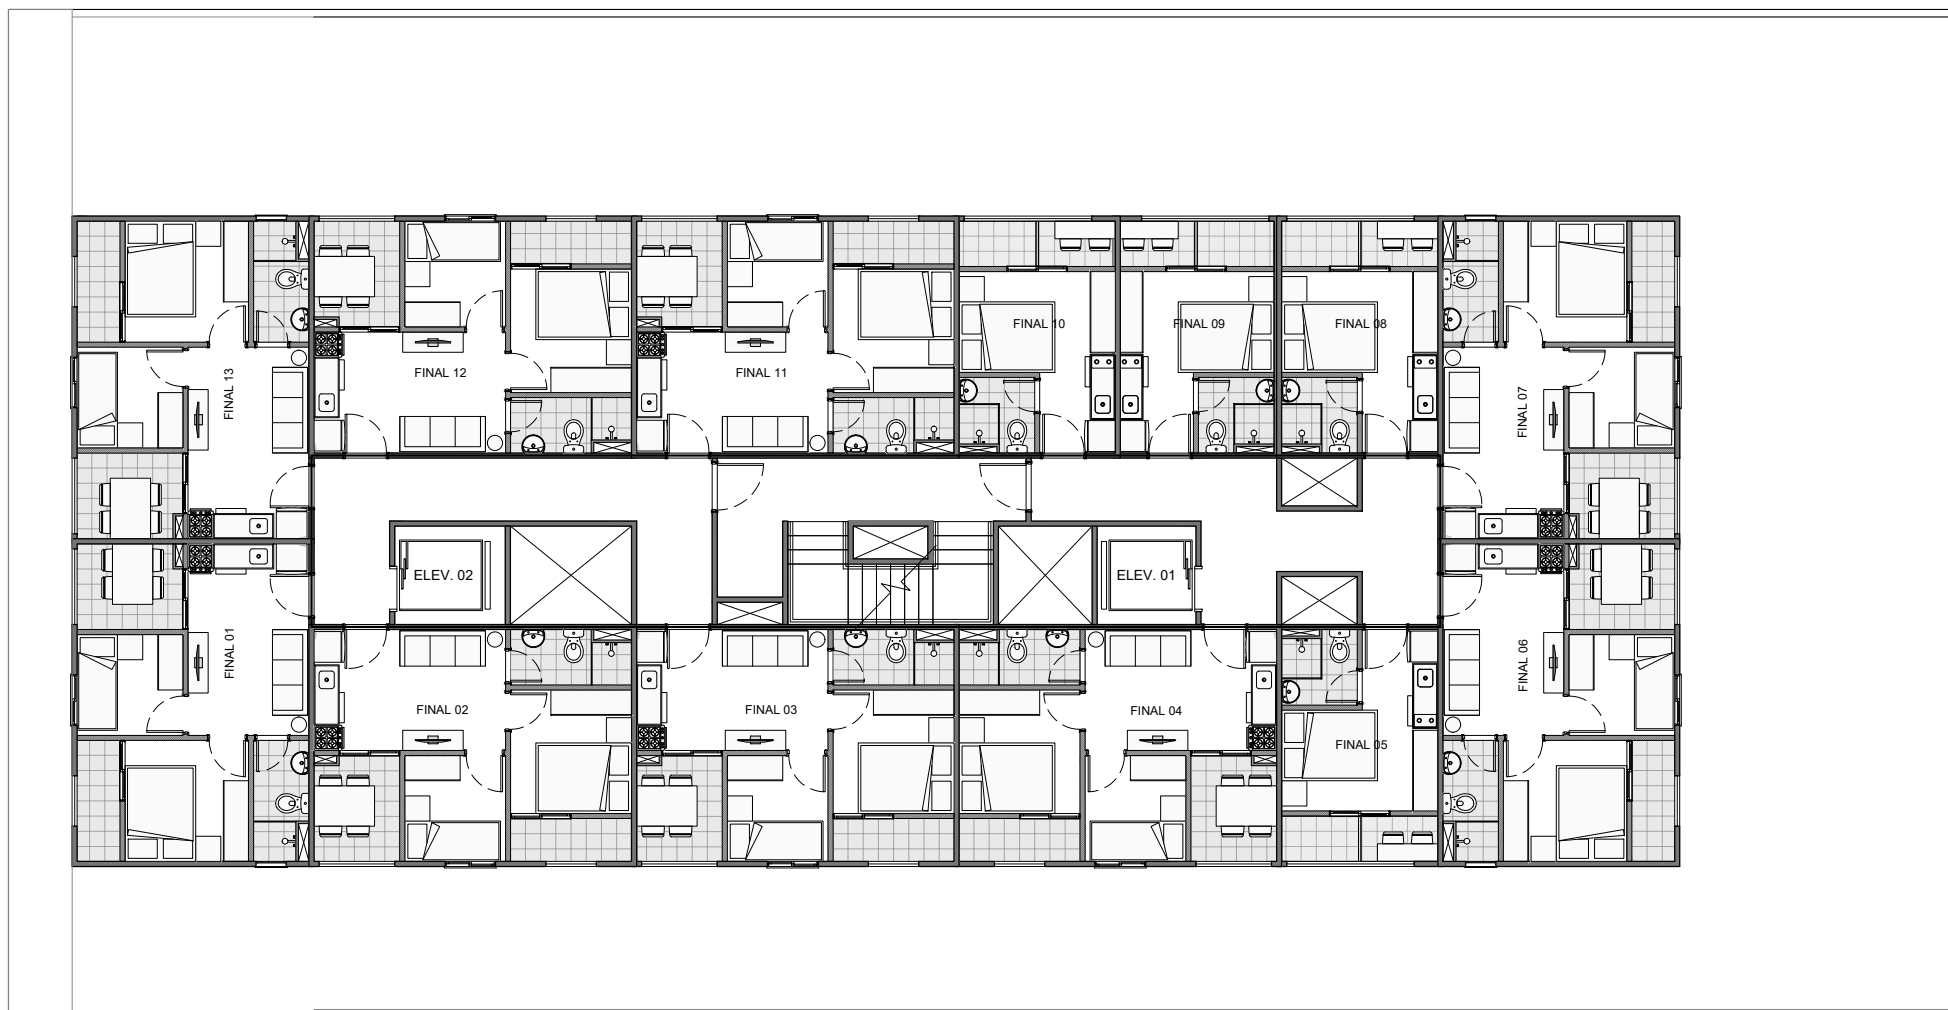

RUA GUARAXAIM, 332/334
COD. LOG : 08396-8

2º E 3º PAVIMENTO
sem escala