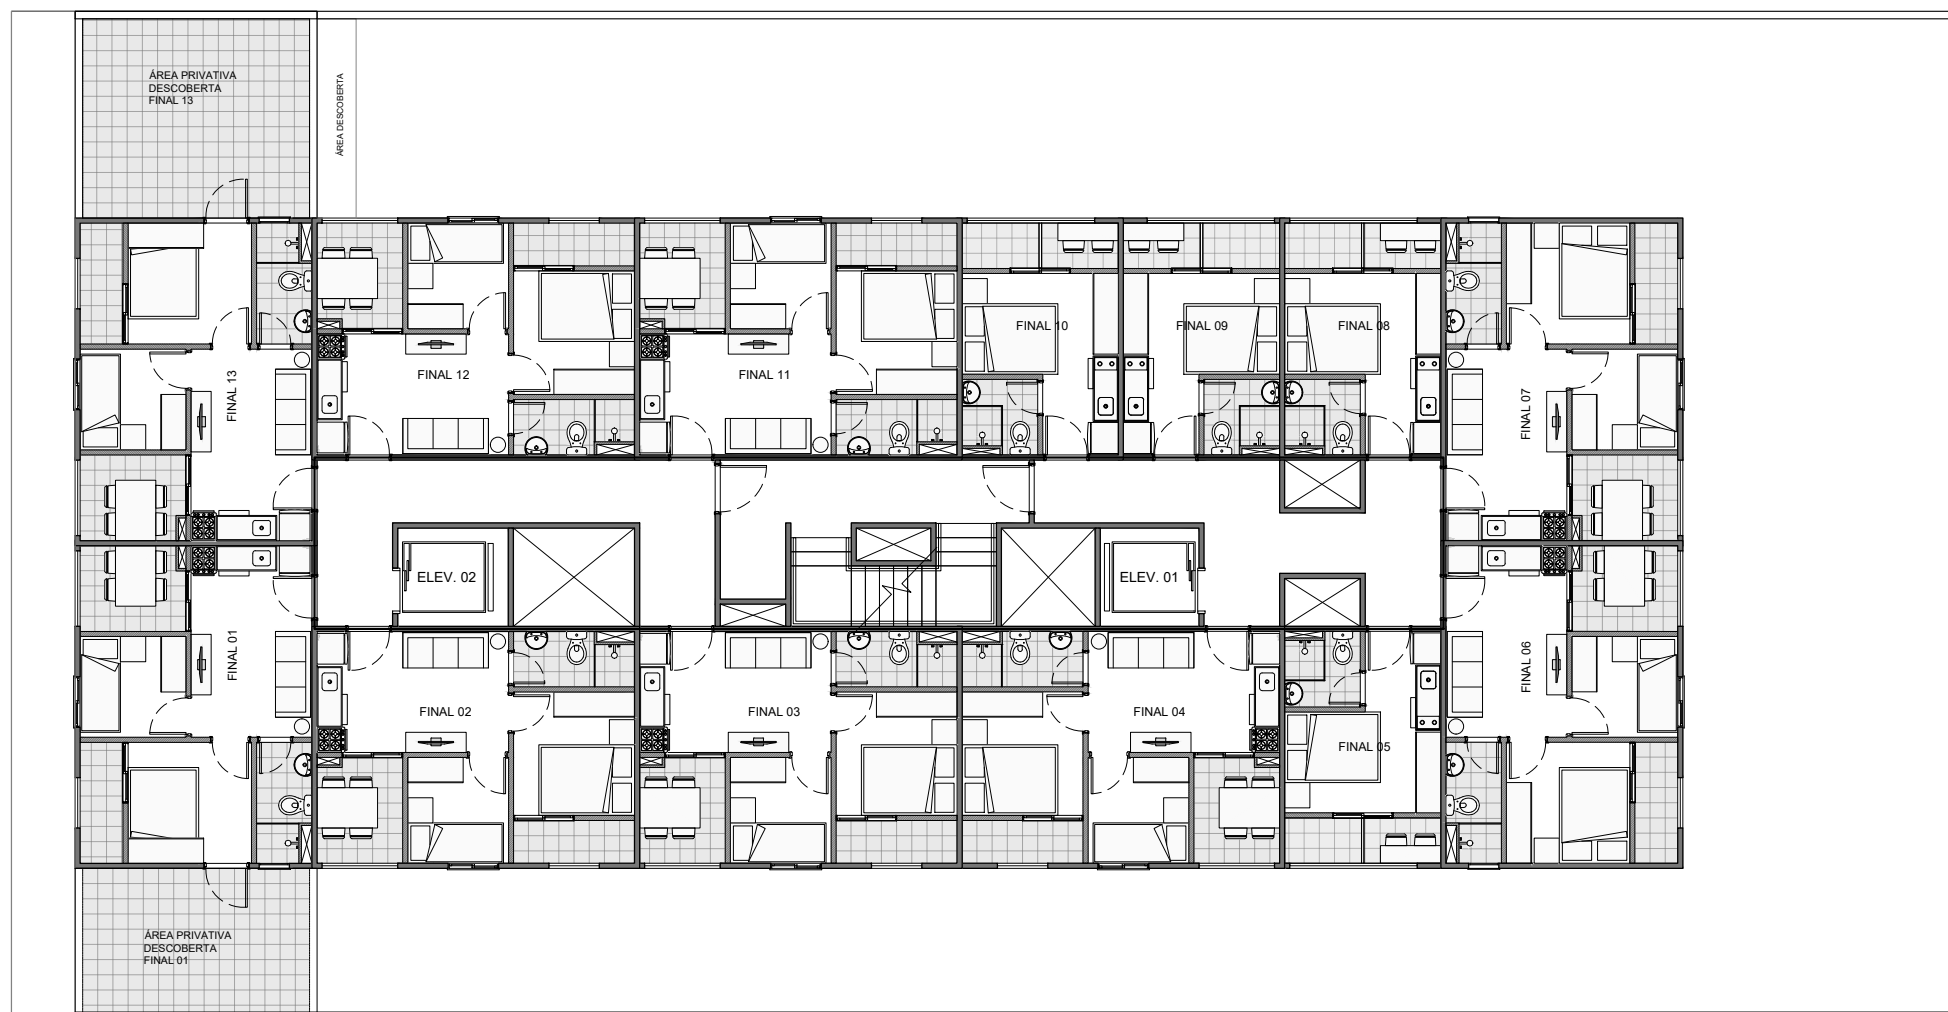

RUA GUARAXAIM, 332/334
CODLOG : 08396-8

1º PAVIMENTO

sem escala

RUA GUARAXAIM

EMPREENDIMENTO: