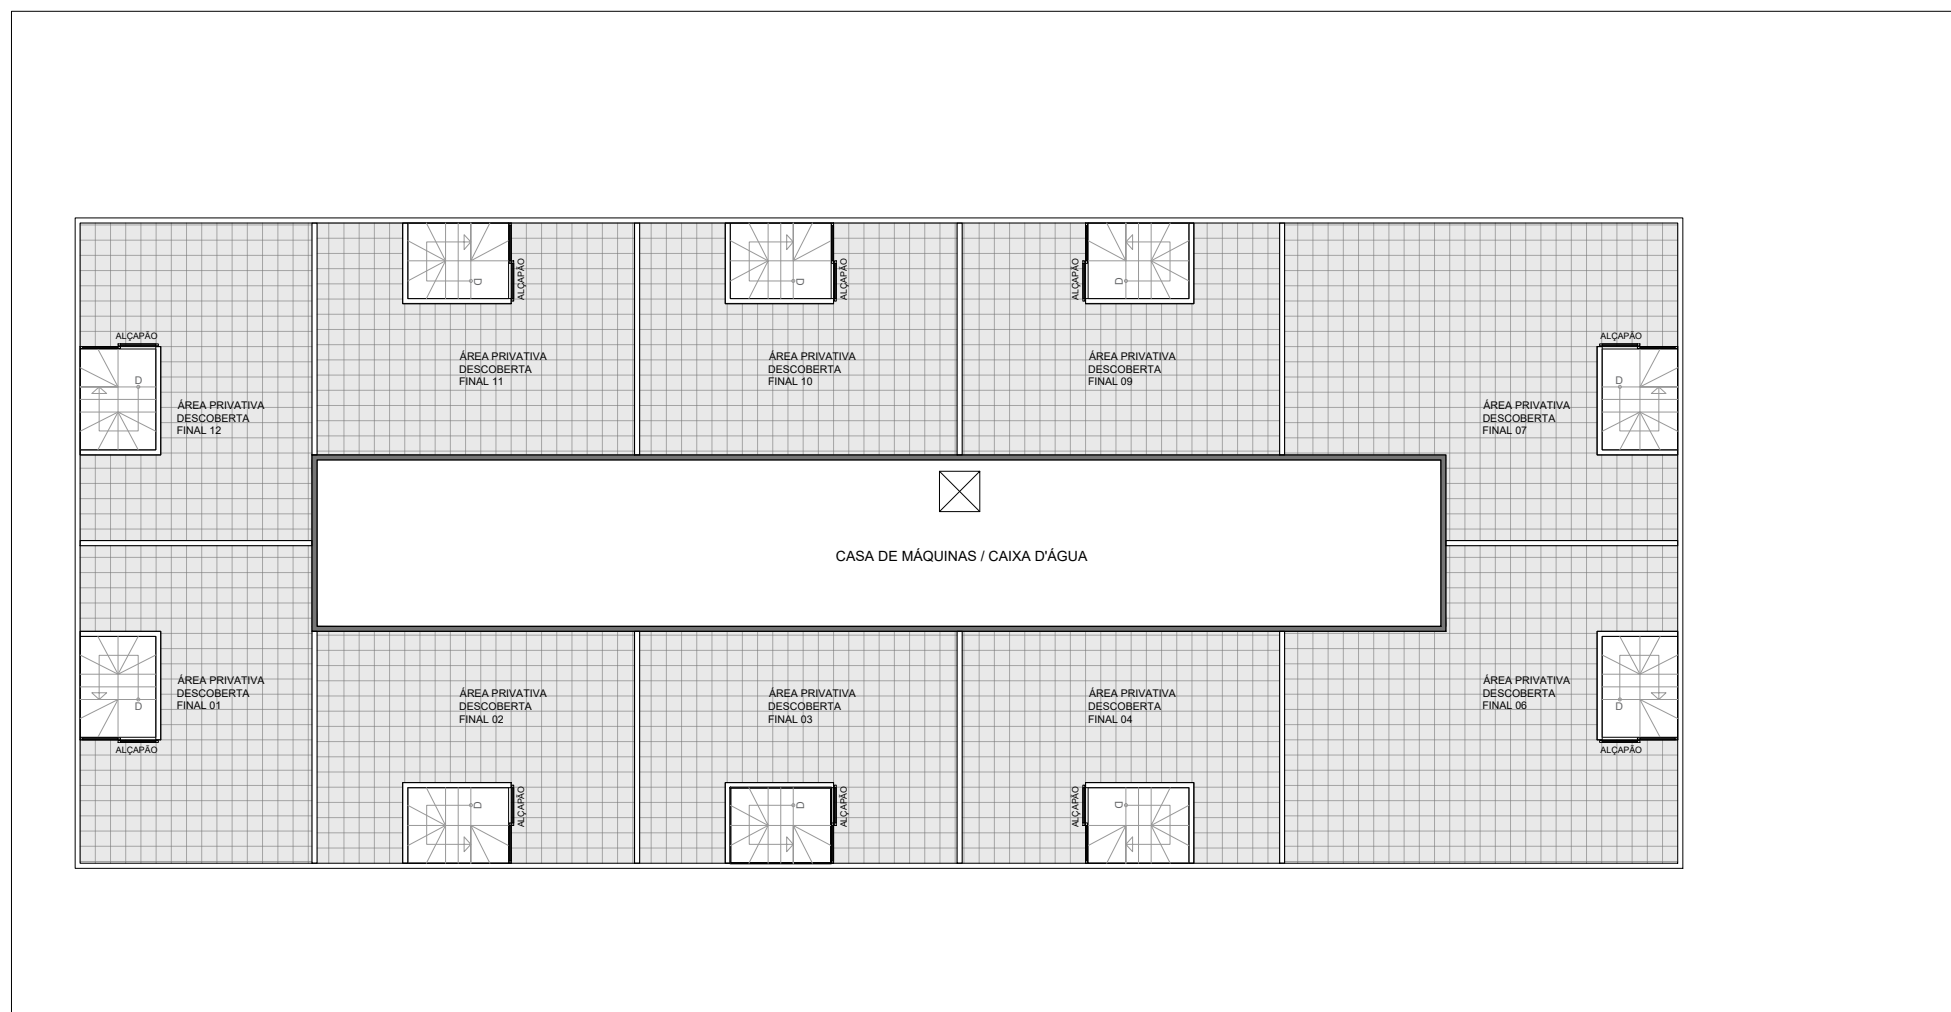

COBERTURA / ÁTICO

sem escala

RUA GUARAXAIM

EMPREENDIMENTO: