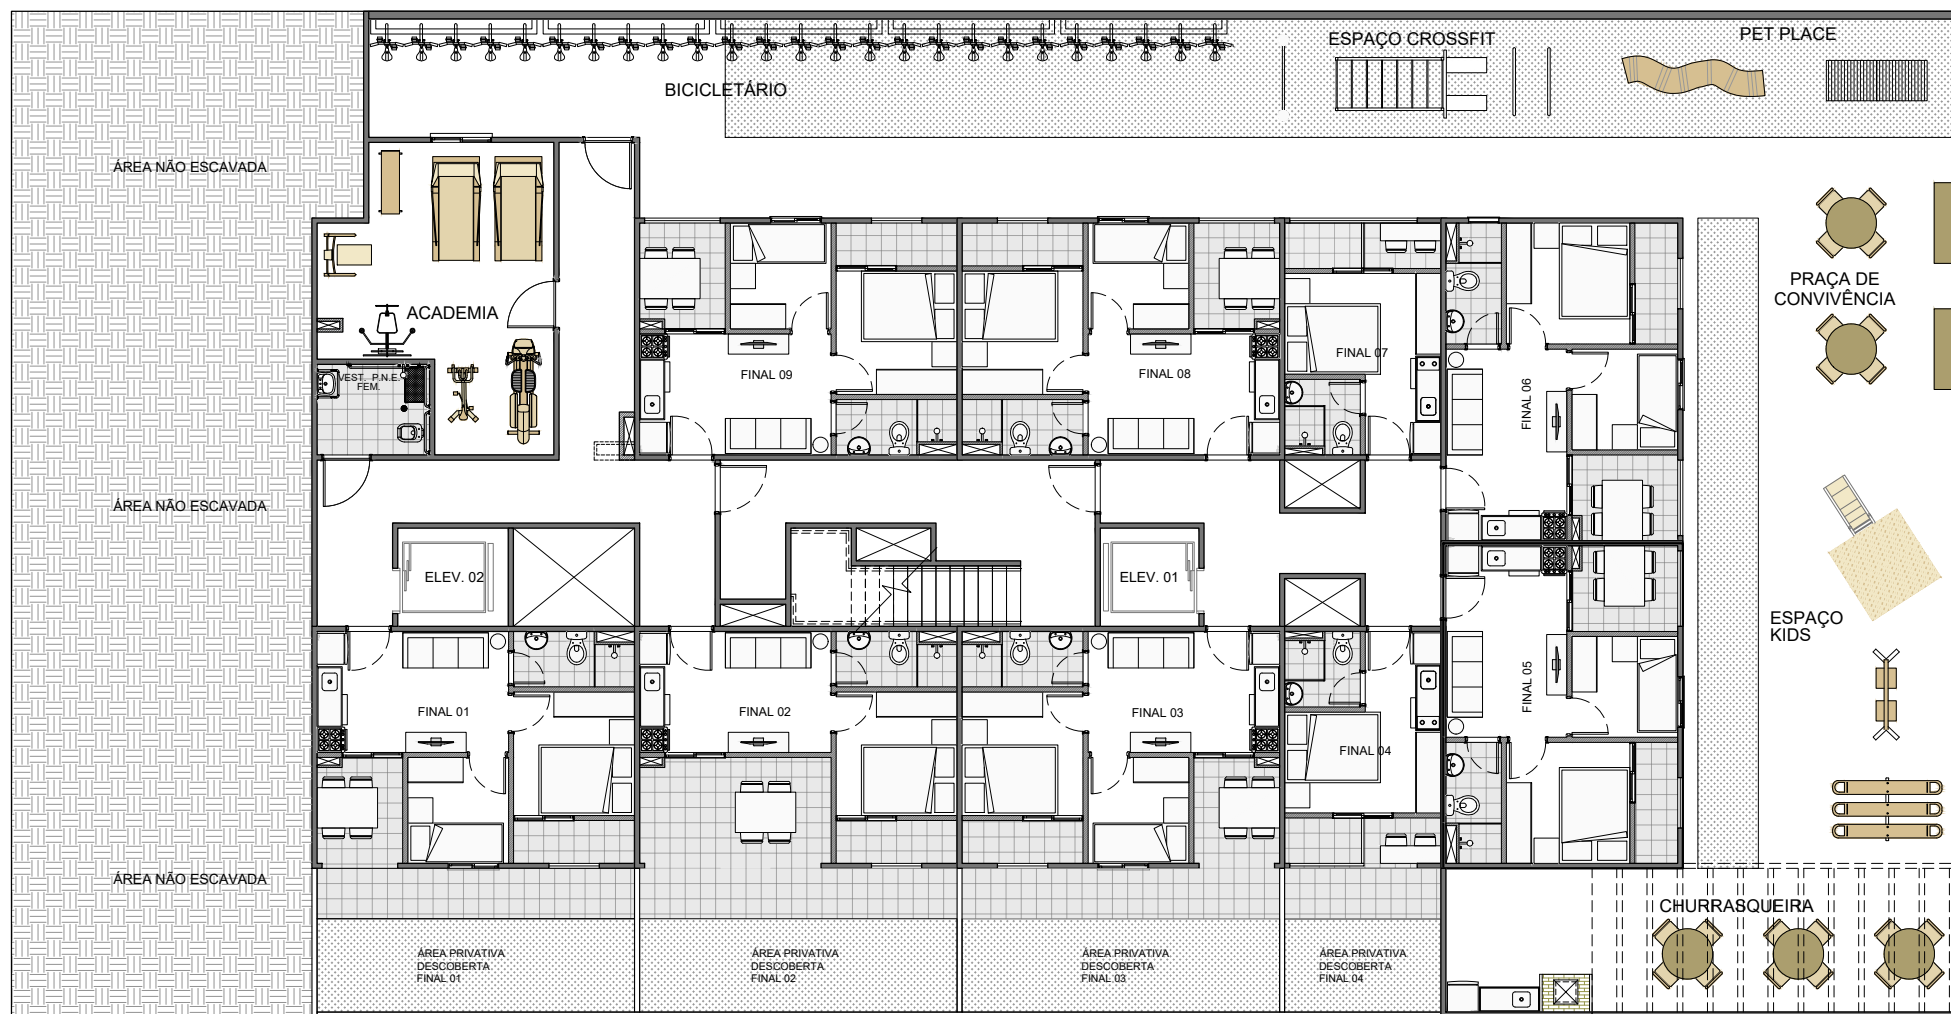

## Itaquera II

RUA GUARAXAIM, 332/334  
COD. LOG : 08396-8

**SUBSOLO**  
sem escala

RUA GUARAXAIM

EMPREENDIMENTO:

RUA GUARAXAIM, 332/334  
CODLOG : 08396-8

**TÉRREO**  
sem escala

RUA GUARAXAIM