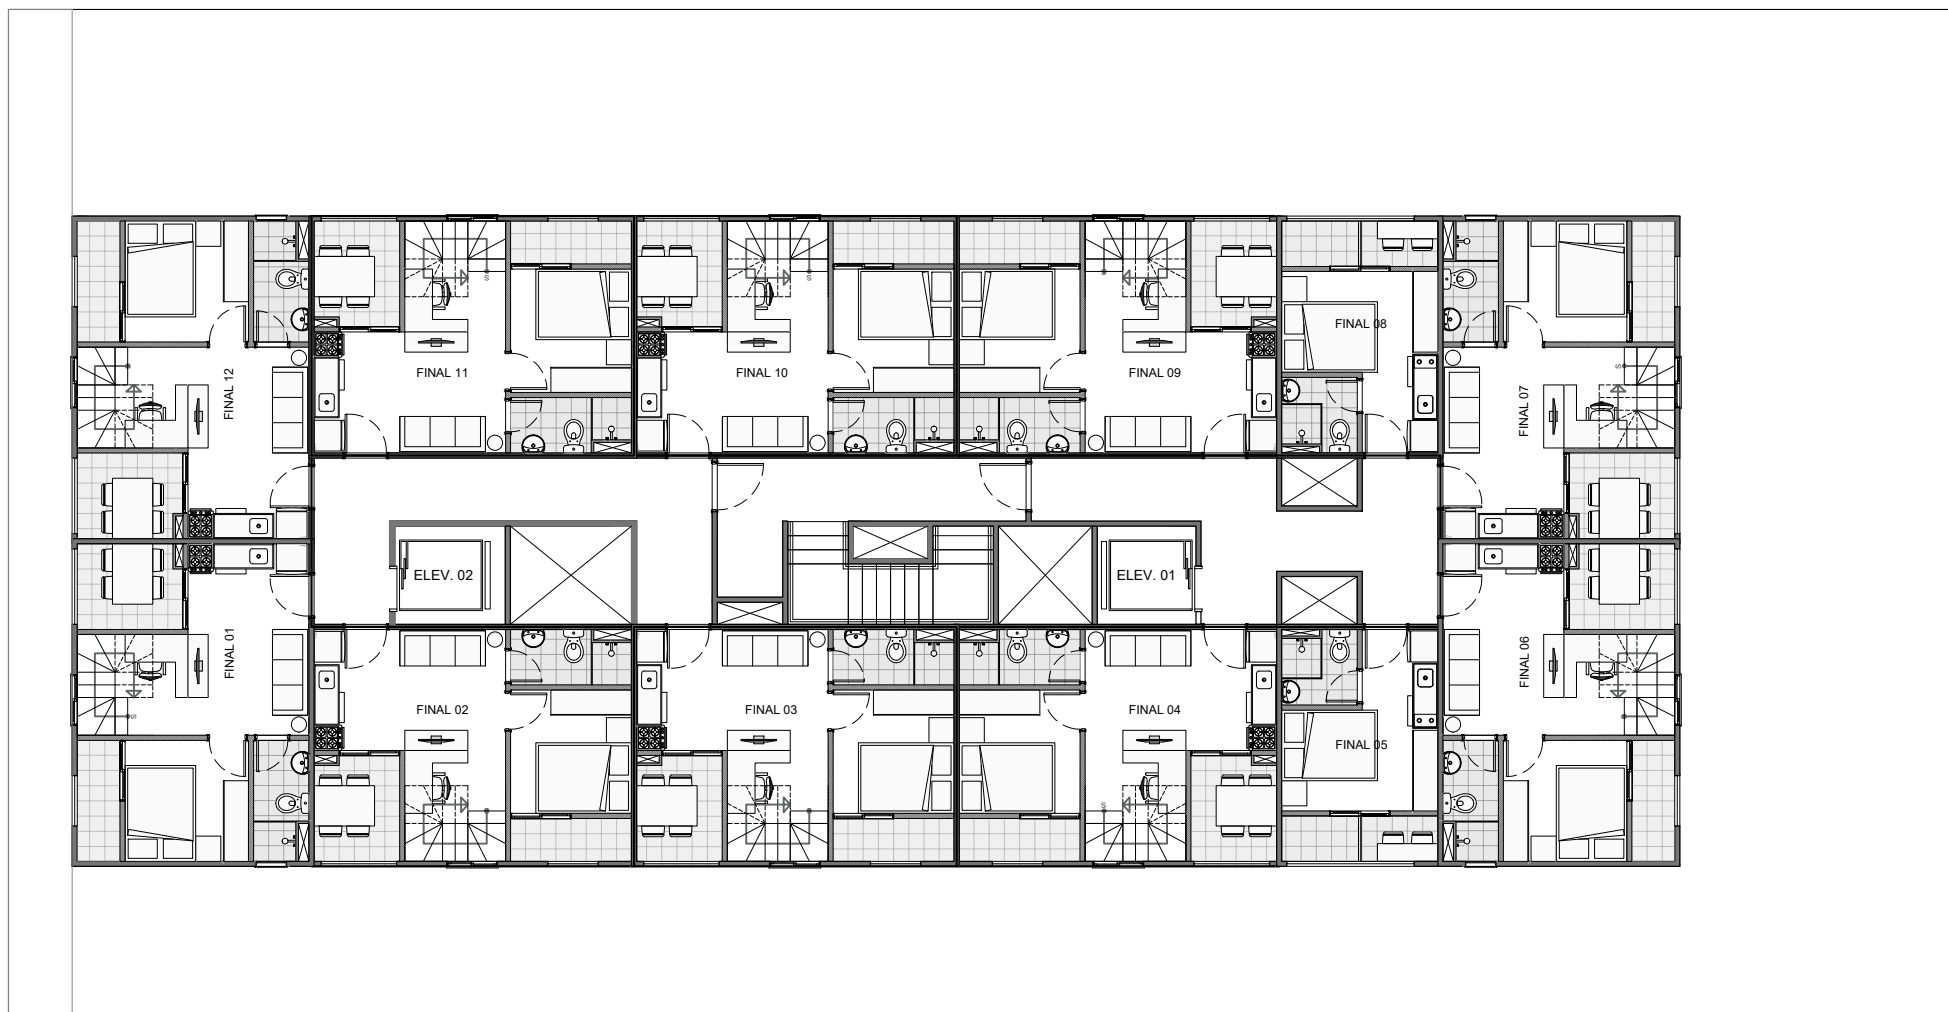

RUA GUARAXAIM, 332/334  
COD. LOG : 08396-8

4º AO 8º PAVIMENTO  
sem escala

RUA GUARAXAIM

EMPREENDIMENTO:

**metrocasa**  
**Itaquera II**

RUA GUARAXAIM, 332/334  
COD. LOG : 08396-8

**9º PAVIMENTO**  
sem escala