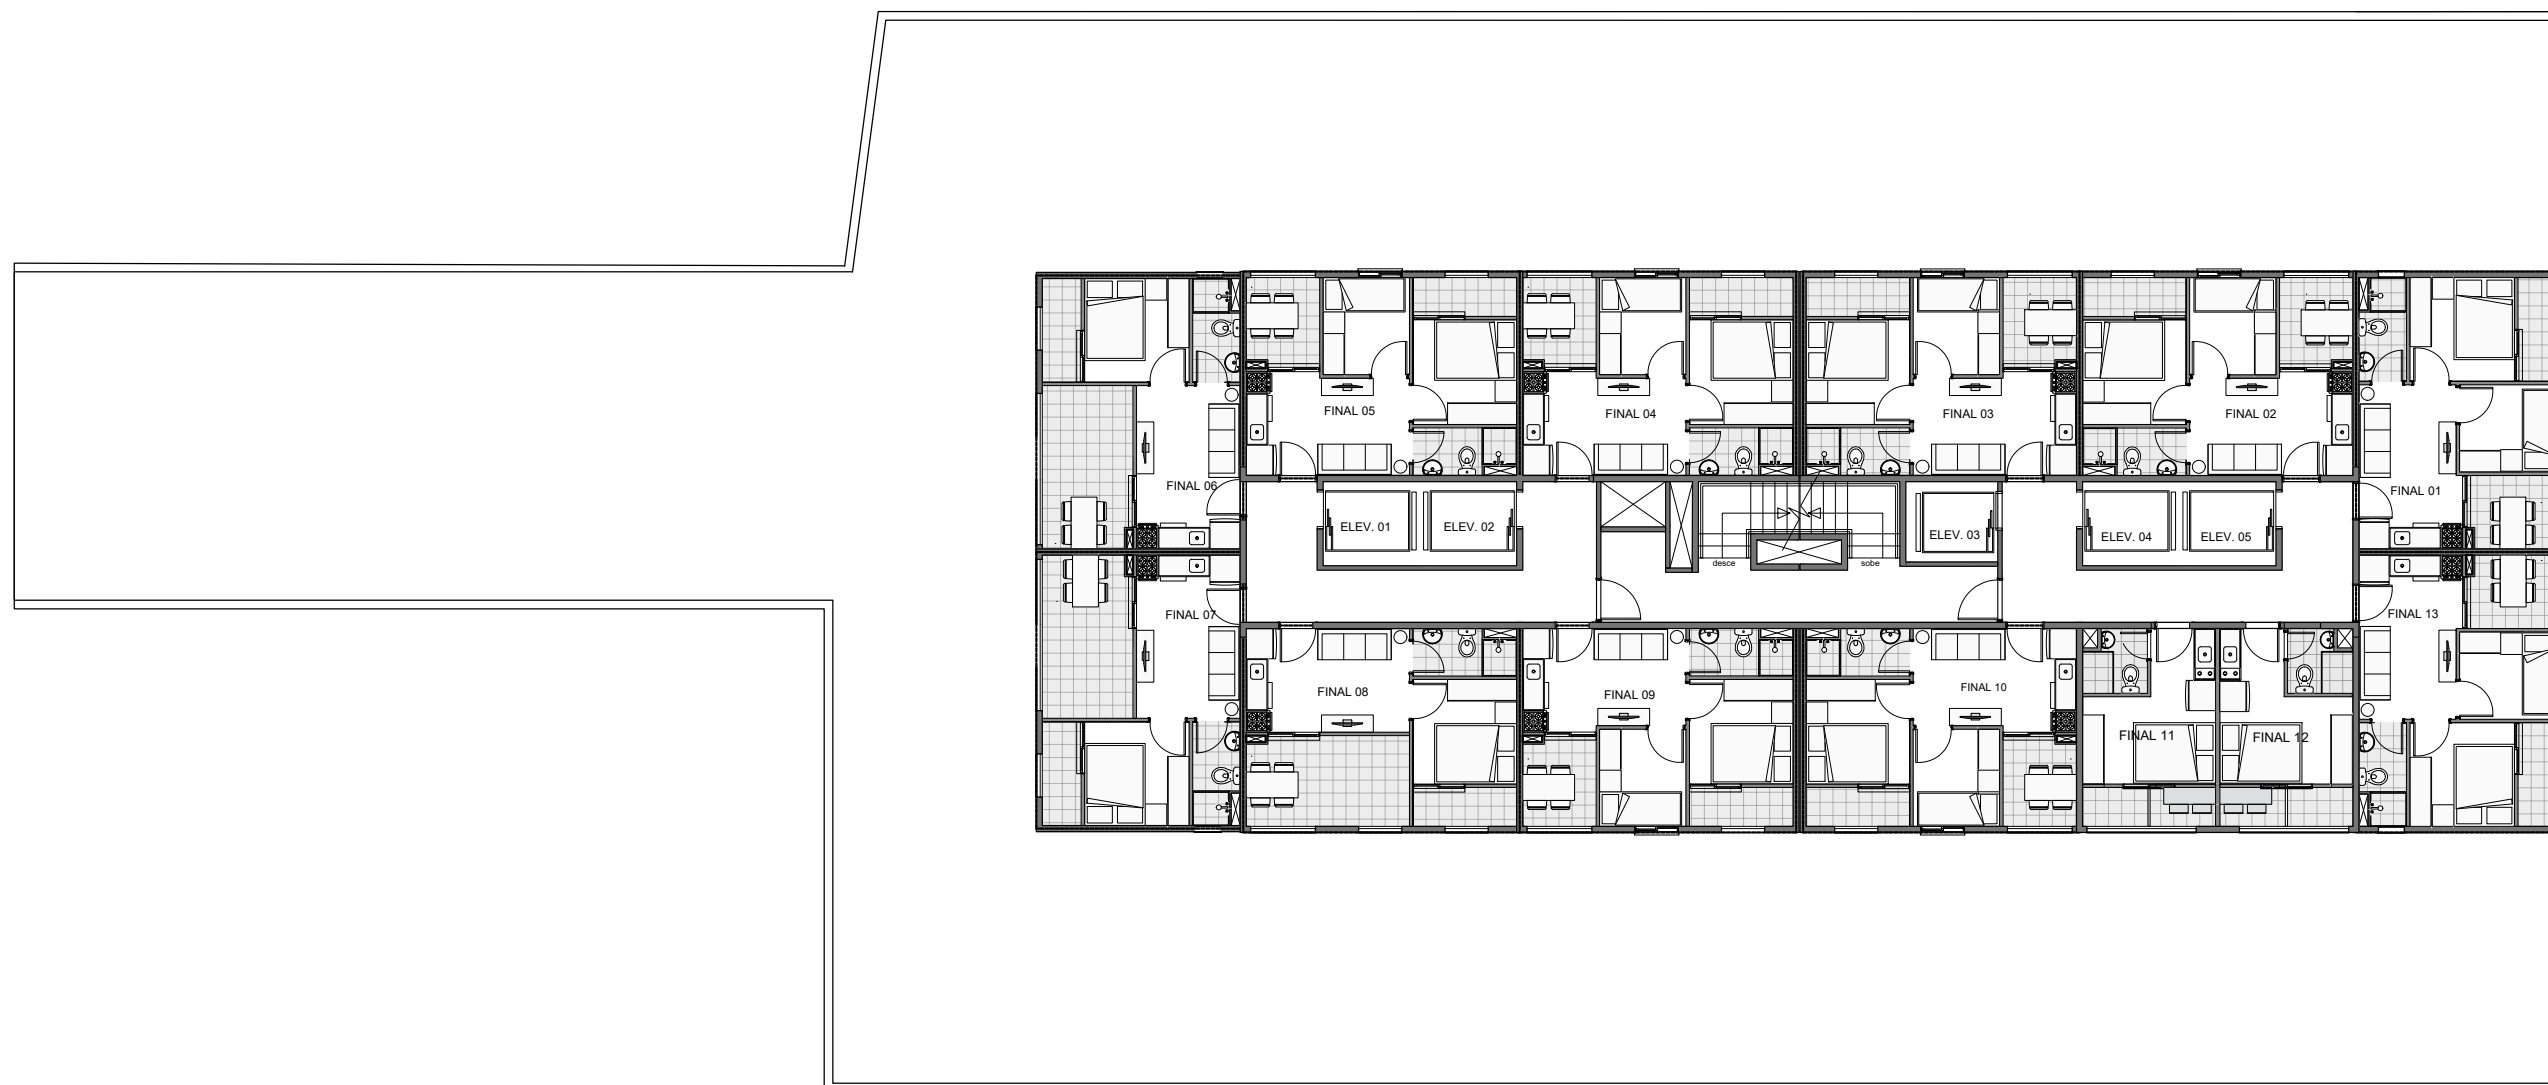

metrocasa

Vila Prudente

AS ÁREAS COMUNS SERÃO ENTREGUES MOBILIADAS E EQUIPADAS, CONFORME O MEMORIAL DESCRITIVO.

PAVIMENTO TÉRREO
SEM ESCALA

1º SUBSOLO
SEM ESCALA

RUA MANUEL VIEIRA PINTO

RUA SILVIO DE SOUSA

EMPREENDIMENTO:

RUA SILVIO DE SOUSA

AS ÁREAS COMUNS SERÃO ENTREGUES MOBILIADAS E EQUIPADAS, CONFORME O MEMORIAL DESCRITIVO.

1º PAVIMENTO SEM ESCALA

EMPREENDIMENTO:

RUA SILVIO DE SOUSA

2º AO 5º PAVIMENTO
SEM ESCALA

EMPREENDIMENTO:

RUA SILVIO DE SOUSA

6° AO 17° PAVIMENTO
SEM ESCALA

RUA SILVIO DE SOUSA

EMPREENDIMENTO:

RUA SILVIO DE SOUSA

18º PAVIMENTO
SEM ESCALA

EMPREENDIMENTO:

RUA SILVIO DE SOUSA