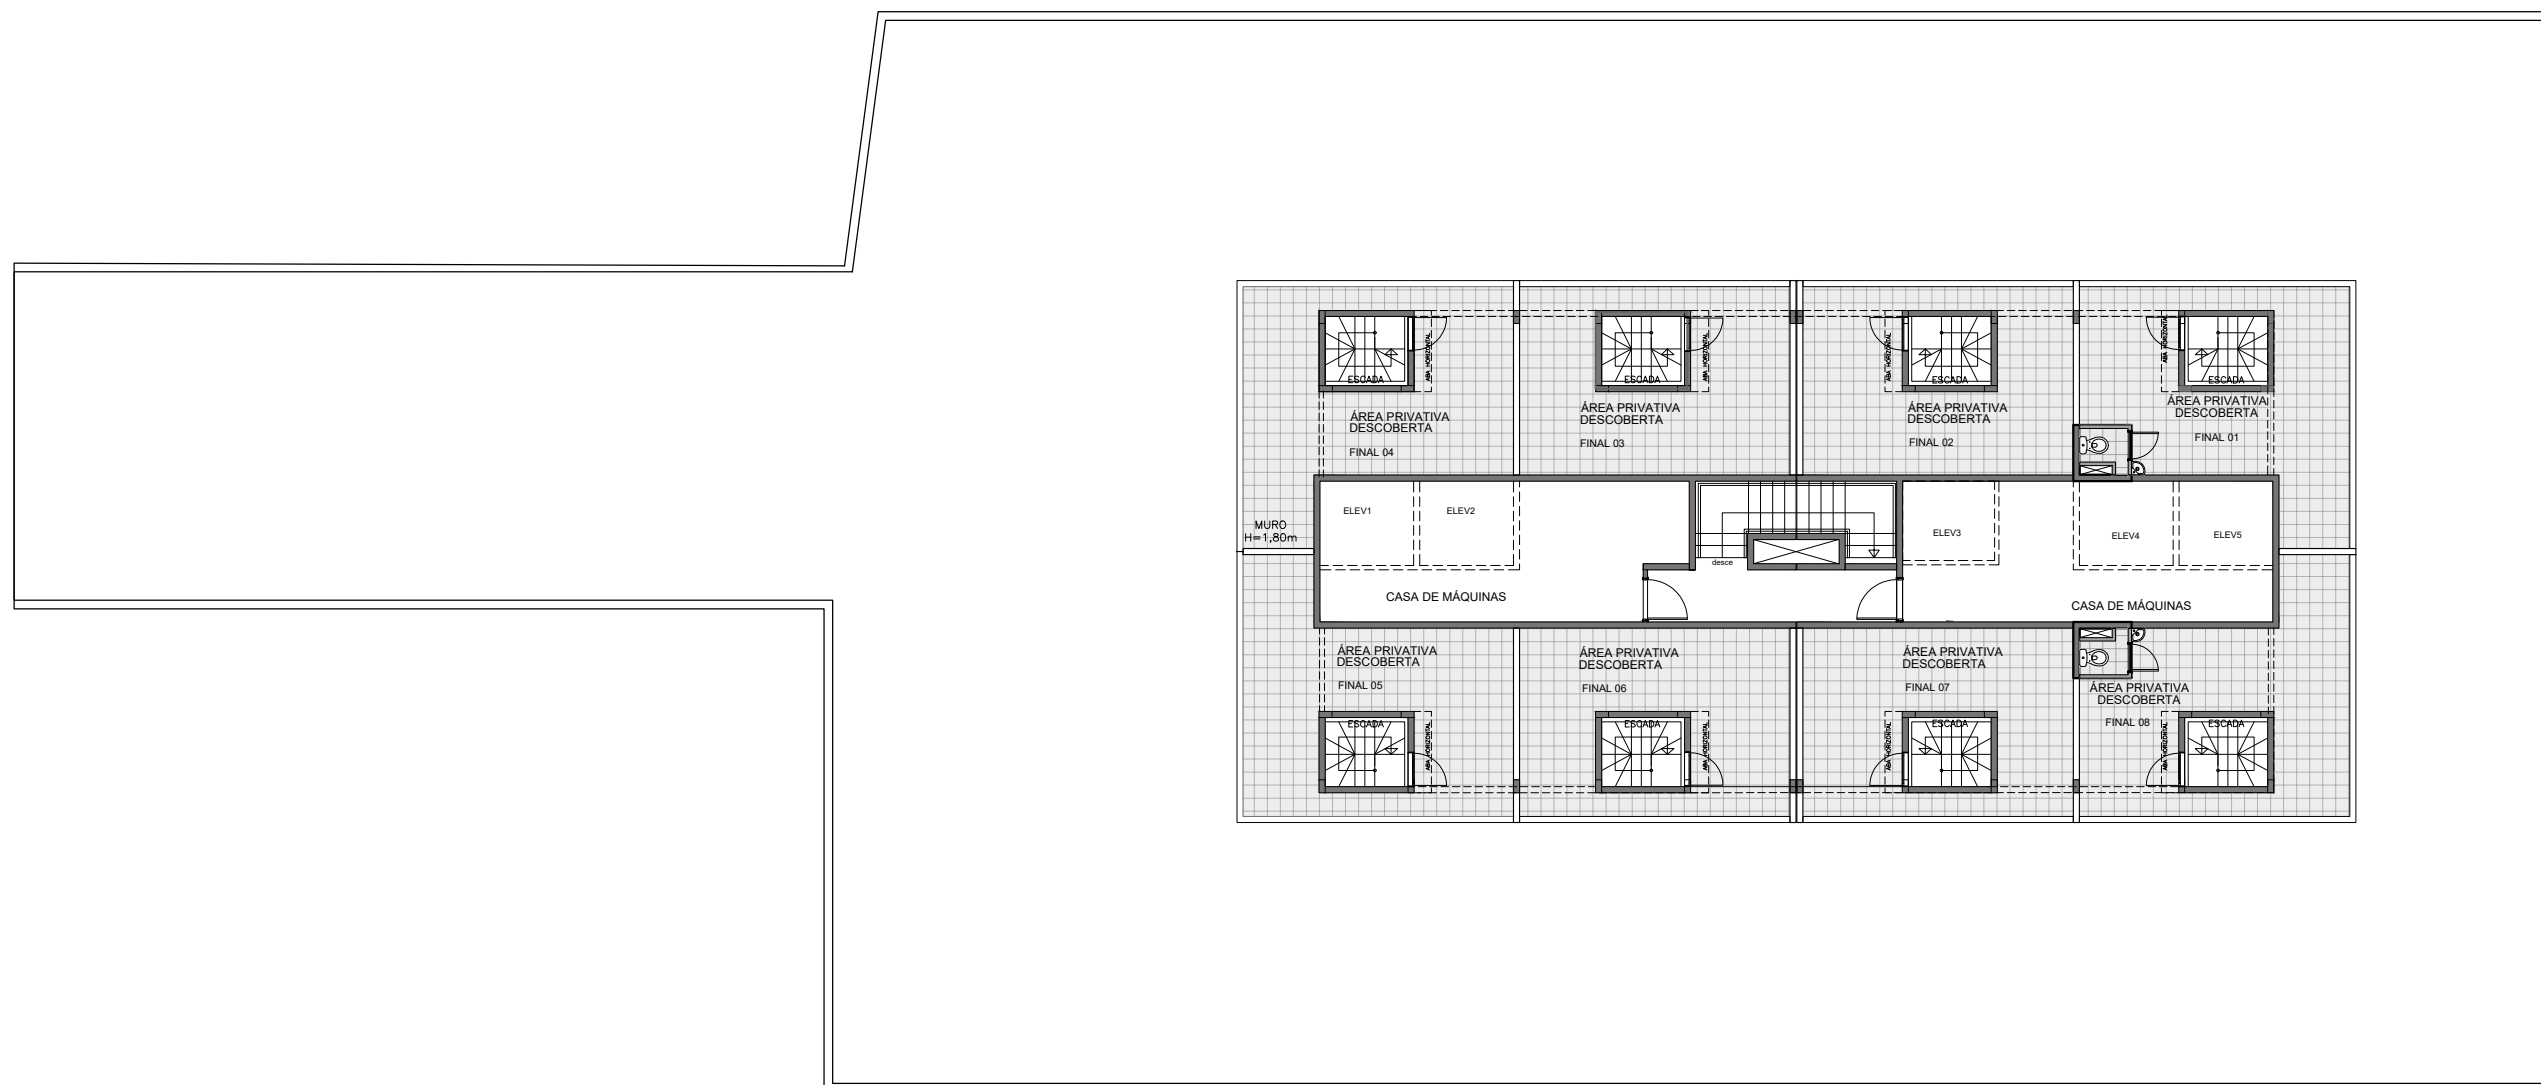

metrocasa

Vila Prudente

AS ÁREAS COMUNS SERÃO ENTREGUES MOBILIADAS E EQUIPADAS, CONFORME O MEMORIAL DESCRITIVO.

PAVIMENTO TÉRREO
SEM ESCALA

1º SUBSOLO
SEM ESCALA

RUA MANUEL VIEIRA PINTO

RUA SILVIO DE SOUSA

EMPREENDIMENTO:

EMPREENDIMENTO:

RUA SILVIO DE SOUSA

27º PAVIMENTO (DUPLEX INFERIOR)
SEM ESCALA

RUA SILVIO DE SOUSA

EMPREENDIMENTO:

RUA SILVIO DE SOUSA

ÁTICO/ CASA DE MÁQUINAS/ COBERTURA (DUPLEX SUPERIOR)
SEM ESCALA

EMPREENDIMENTO: