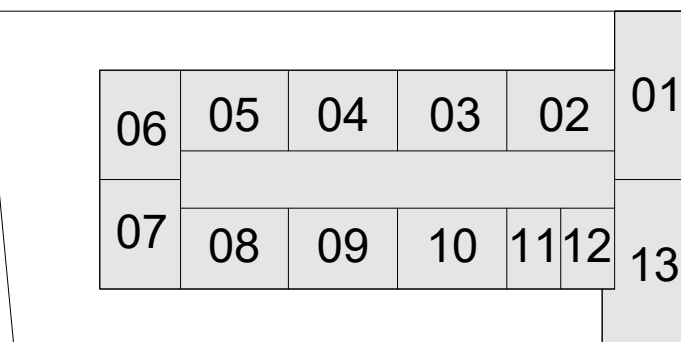

## Morumbi

PLANTA CHAVE  
S/ ESCALA

RUA DIAS VIEIRA

RUA DIAS VIEIRA

1º PAVIMENTO  
S/ ESCALA

PLANTA CHAVE  
S/ ESCALA

RUA DIAS VIEIRA

2º AO 14º PAVIMENTO  
S/ ESCALA

PLANTA CHAVE  
S/ ESCALA

RUA DIAS VIEIRA

RUA DIAS VIEIRA

15º PAVIMENTO  
S/ ESCALA

RUA DIAS VIEIRA

PLANTA CHAVE  
S/ ESCALA

RUA DIAS VIEIRA

16º PAVIMENTO  
S/ ESCALA