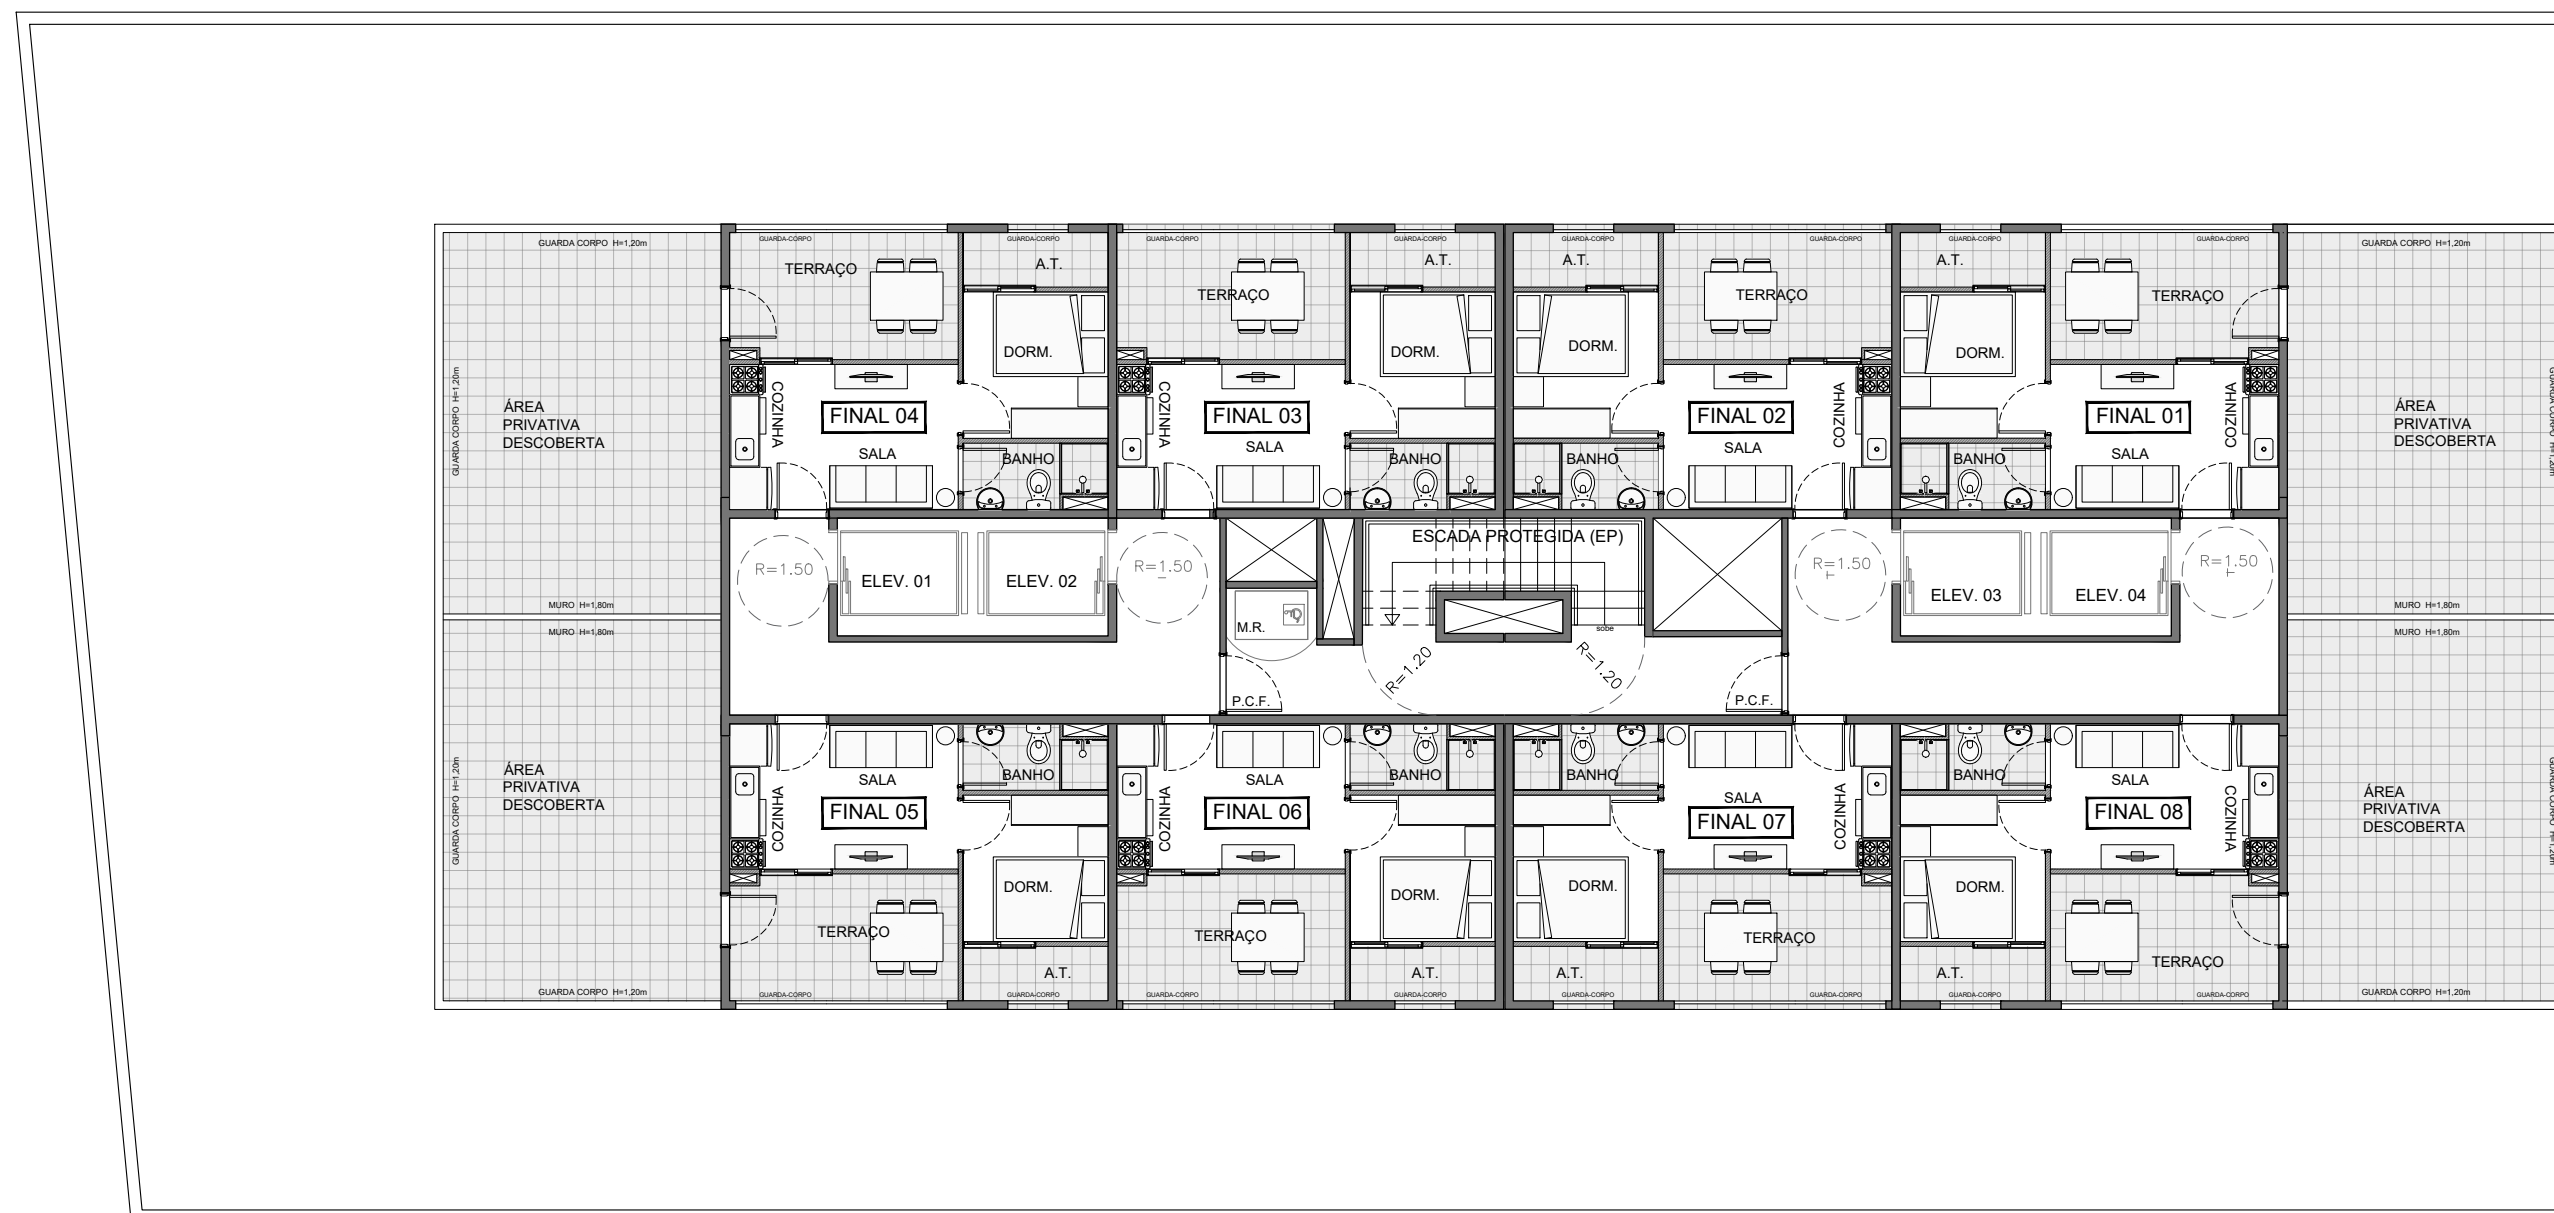

## Morumbi

PLANTA CHAVE  
S/ ESCALA

RUA DIAS VIEIRA

RUA DIAS VIEIRA

1º PAVIMENTO  
S/ ESCALA

PLANTA CHAVE  
S/ ESCALA

RUA DIAS VIEIRA

2º AO 14º PAVIMENTO  
S/ ESCALA

PLANTA CHAVE  
S/ ESCALA

RUA DIAS VIEIRA

RUA DIAS VIEIRA

15º PAVIMENTO  
S/ ESCALA

RUA DIAS VIEIRA

PLANTA CHAVE  
S/ ESCALA

RUA DIAS VIEIRA

16º PAVIMENTO  
S/ ESCALA

PLANTA CHAVE  
S/ ESCALA

RUA DIAS VIEIRA

RUA DIAS VIEIRA

17º PAVIMENTO | COB. INFERIOR  
S/ ESCALA

RUA DIAS VIEIRA

PLANTA CHAVE  
S/ ESCALA

RUA DIAS VIEIRA

**COBERTURA SUPERIOR**  
S/ ESCALA

04	03	02	01
05	06	07	08

RUA DIAS VIEIRA

**PLANTA CHAVE**  
S/ ESCALA