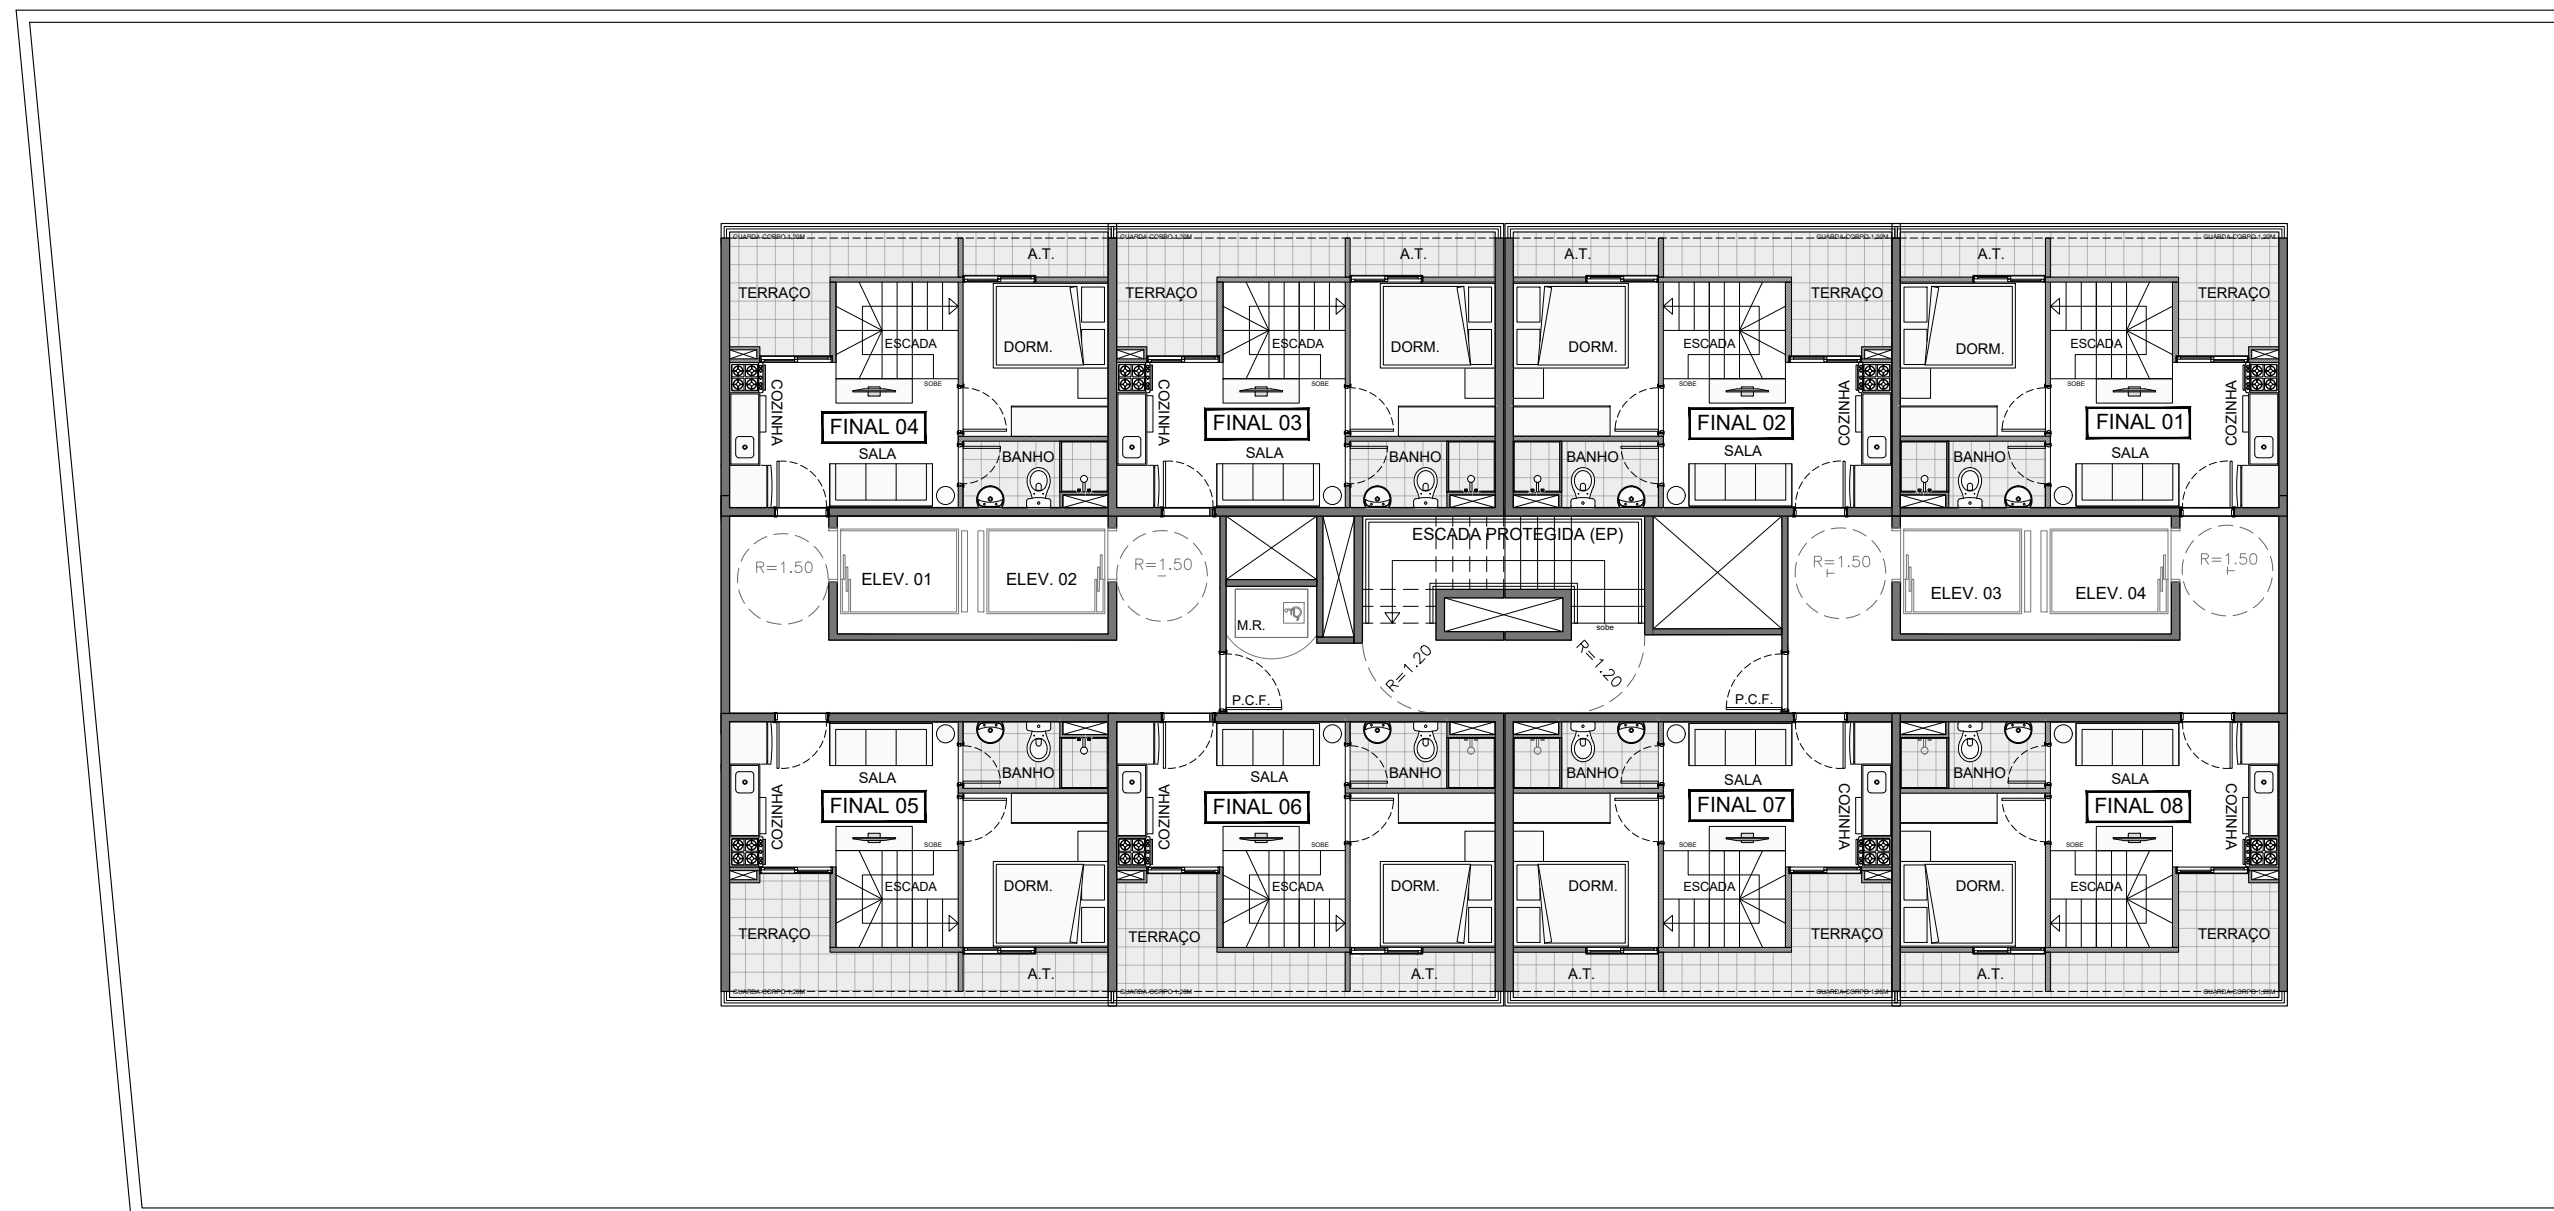

PLANTA CHAVE  
S/ ESCALA

RUA DIAS VIEIRA

RUA DIAS VIEIRA

17º PAVIMENTO | COB. INFERIOR  
S/ ESCALA

RUA DIAS VIEIRA

PLANTA CHAVE  
S/ ESCALA

RUA DIAS VIEIRA

**COBERTURA SUPERIOR**  
S/ ESCALA

04	03	02	01
05	06	07	08

RUA DIAS VIEIRA

**PLANTA CHAVE**  
S/ ESCALA