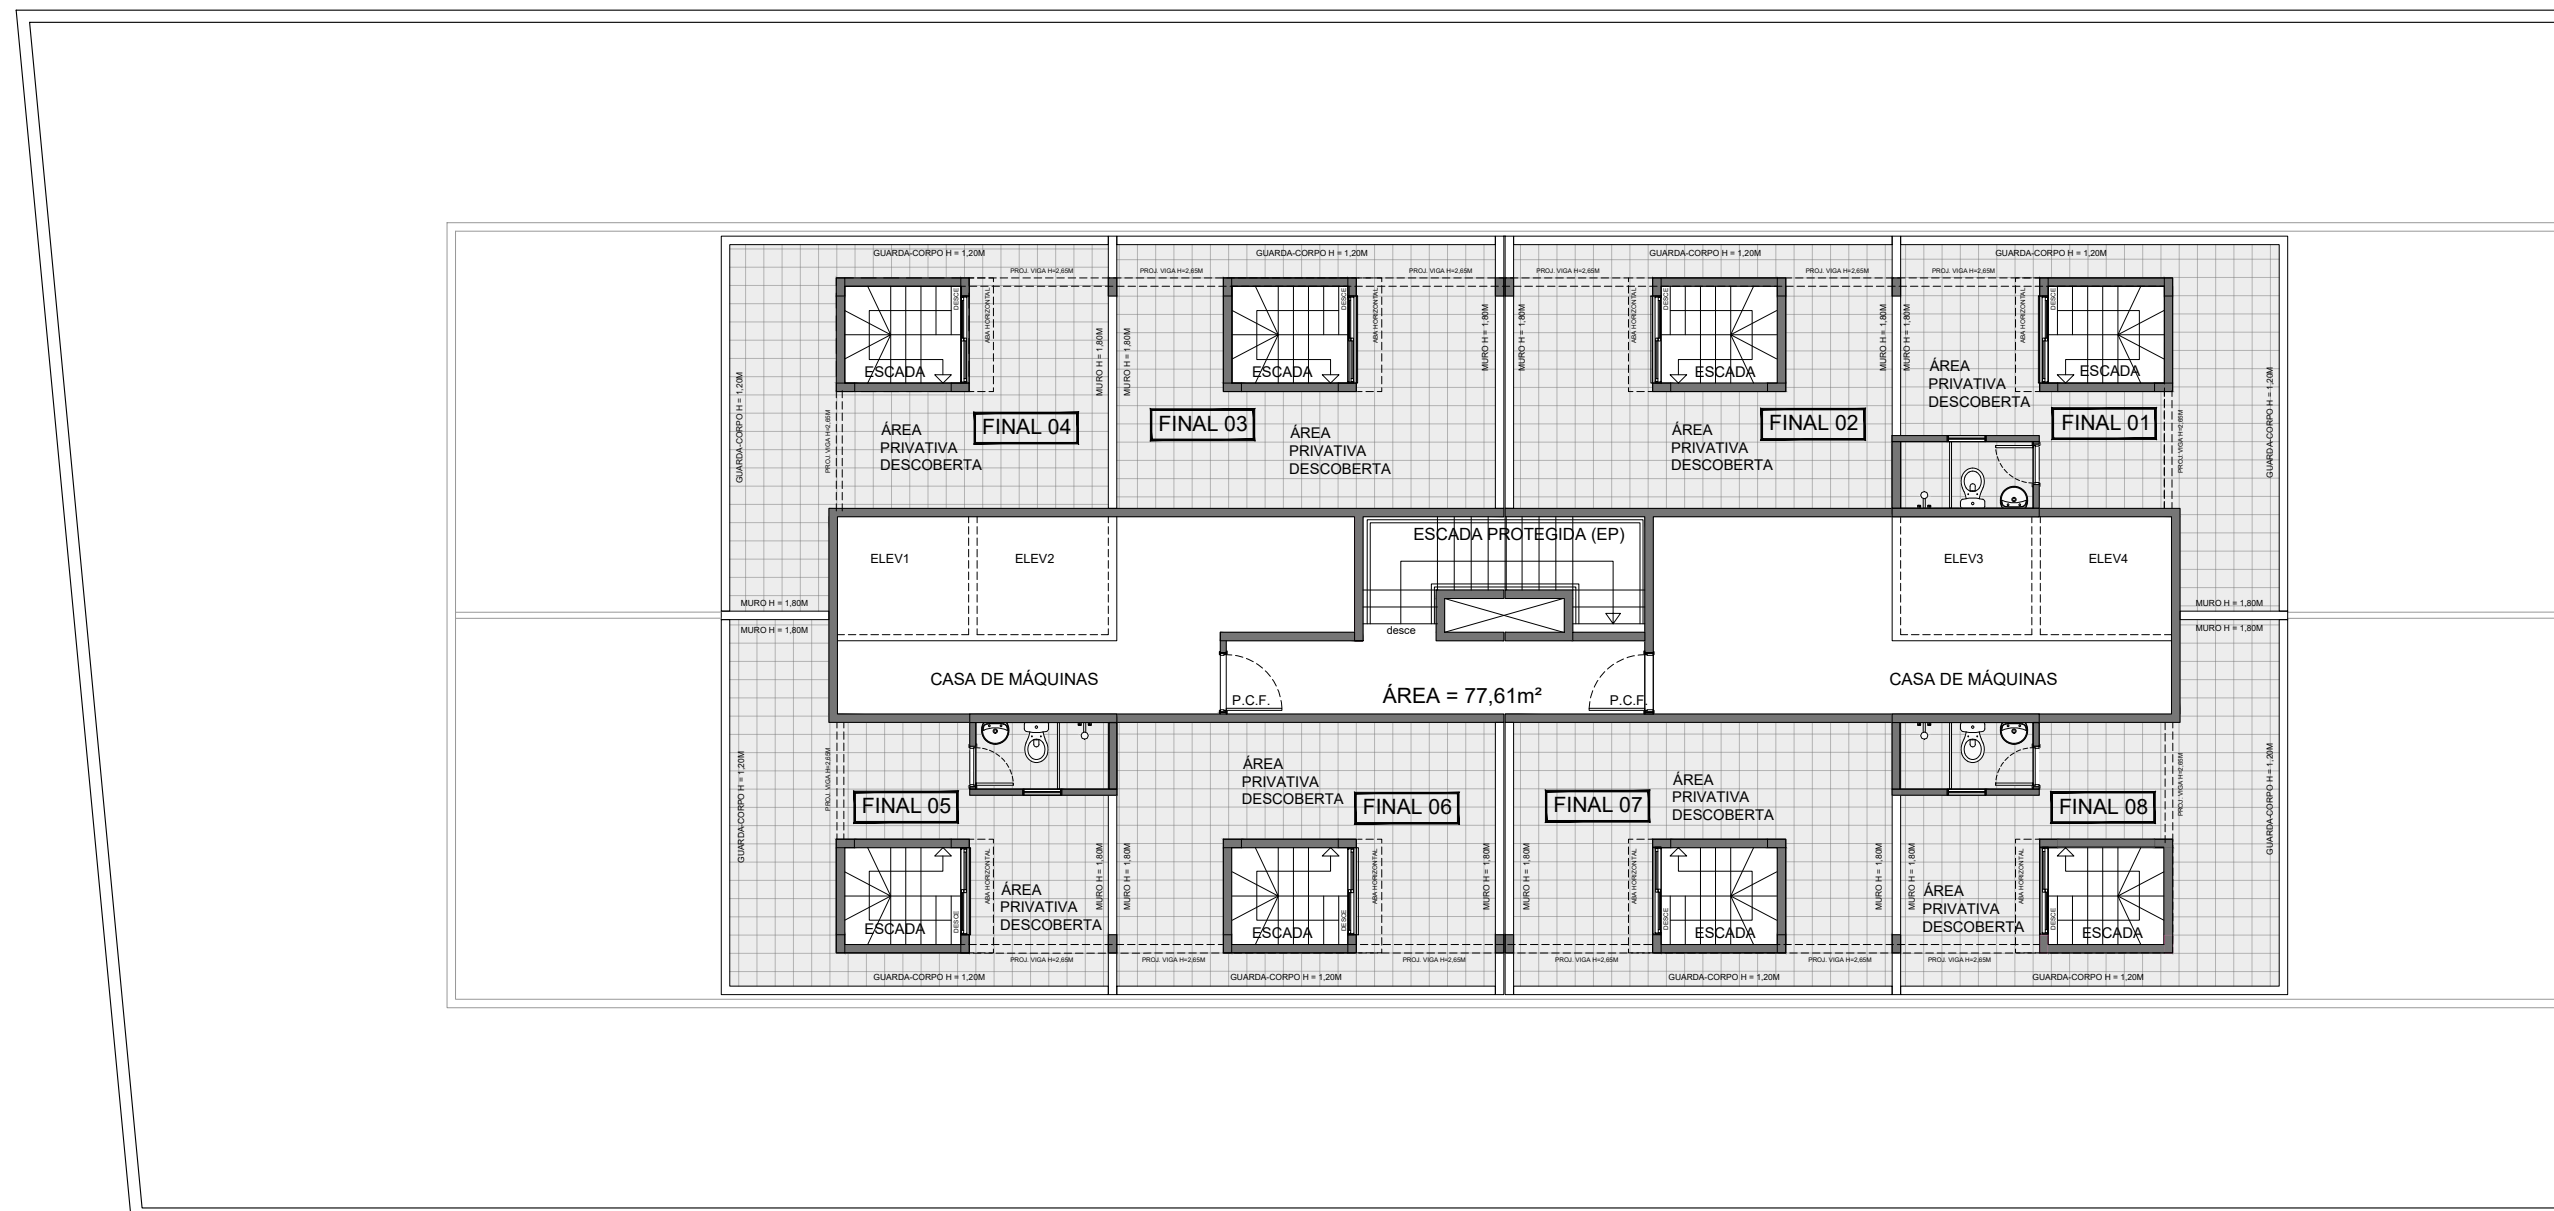

PLANTA CHAVE  
S/ ESCALA

RUA DIAS VIEIRA

RUA DIAS VIEIRA

17º PAVIMENTO | COB. INFERIOR  
S/ ESCALA

RUA DIAS VIEIRA

PLANTA CHAVE  
S/ ESCALA

RUA DIAS VIEIRA

**COBERTURA SUPERIOR**  
S/ ESCALA

04	03	02	01
05	06	07	08

RUA DIAS VIEIRA

**PLANTA CHAVE**  
S/ ESCALA