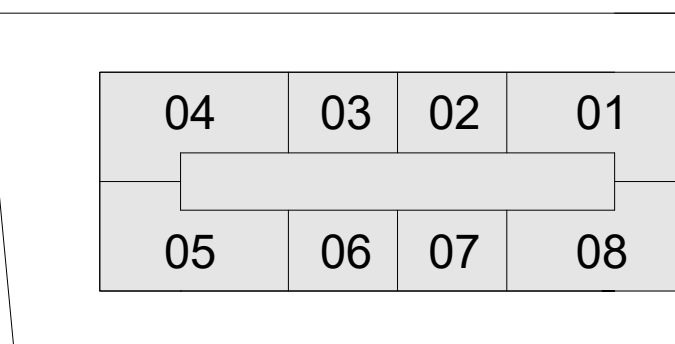

## Morumbi

PLANTA CHAVE  
S/ ESCALA

RUA DIAS VIEIRA

RUA DIAS VIEIRA

1º PAVIMENTO  
S/ ESCALA

PLANTA CHAVE  
S/ ESCALA

RUA DIAS VIEIRA

2º AO 14º PAVIMENTO  
S/ ESCALA

PLANTA CHAVE  
S/ ESCALA

RUA DIAS VIEIRA

RUA DIAS VIEIRA

15º PAVIMENTO  
S/ ESCALA

RUA DIAS VIEIRA

PLANTA CHAVE  
S/ ESCALA

RUA DIAS VIEIRA

16º PAVIMENTO  
S/ ESCALA