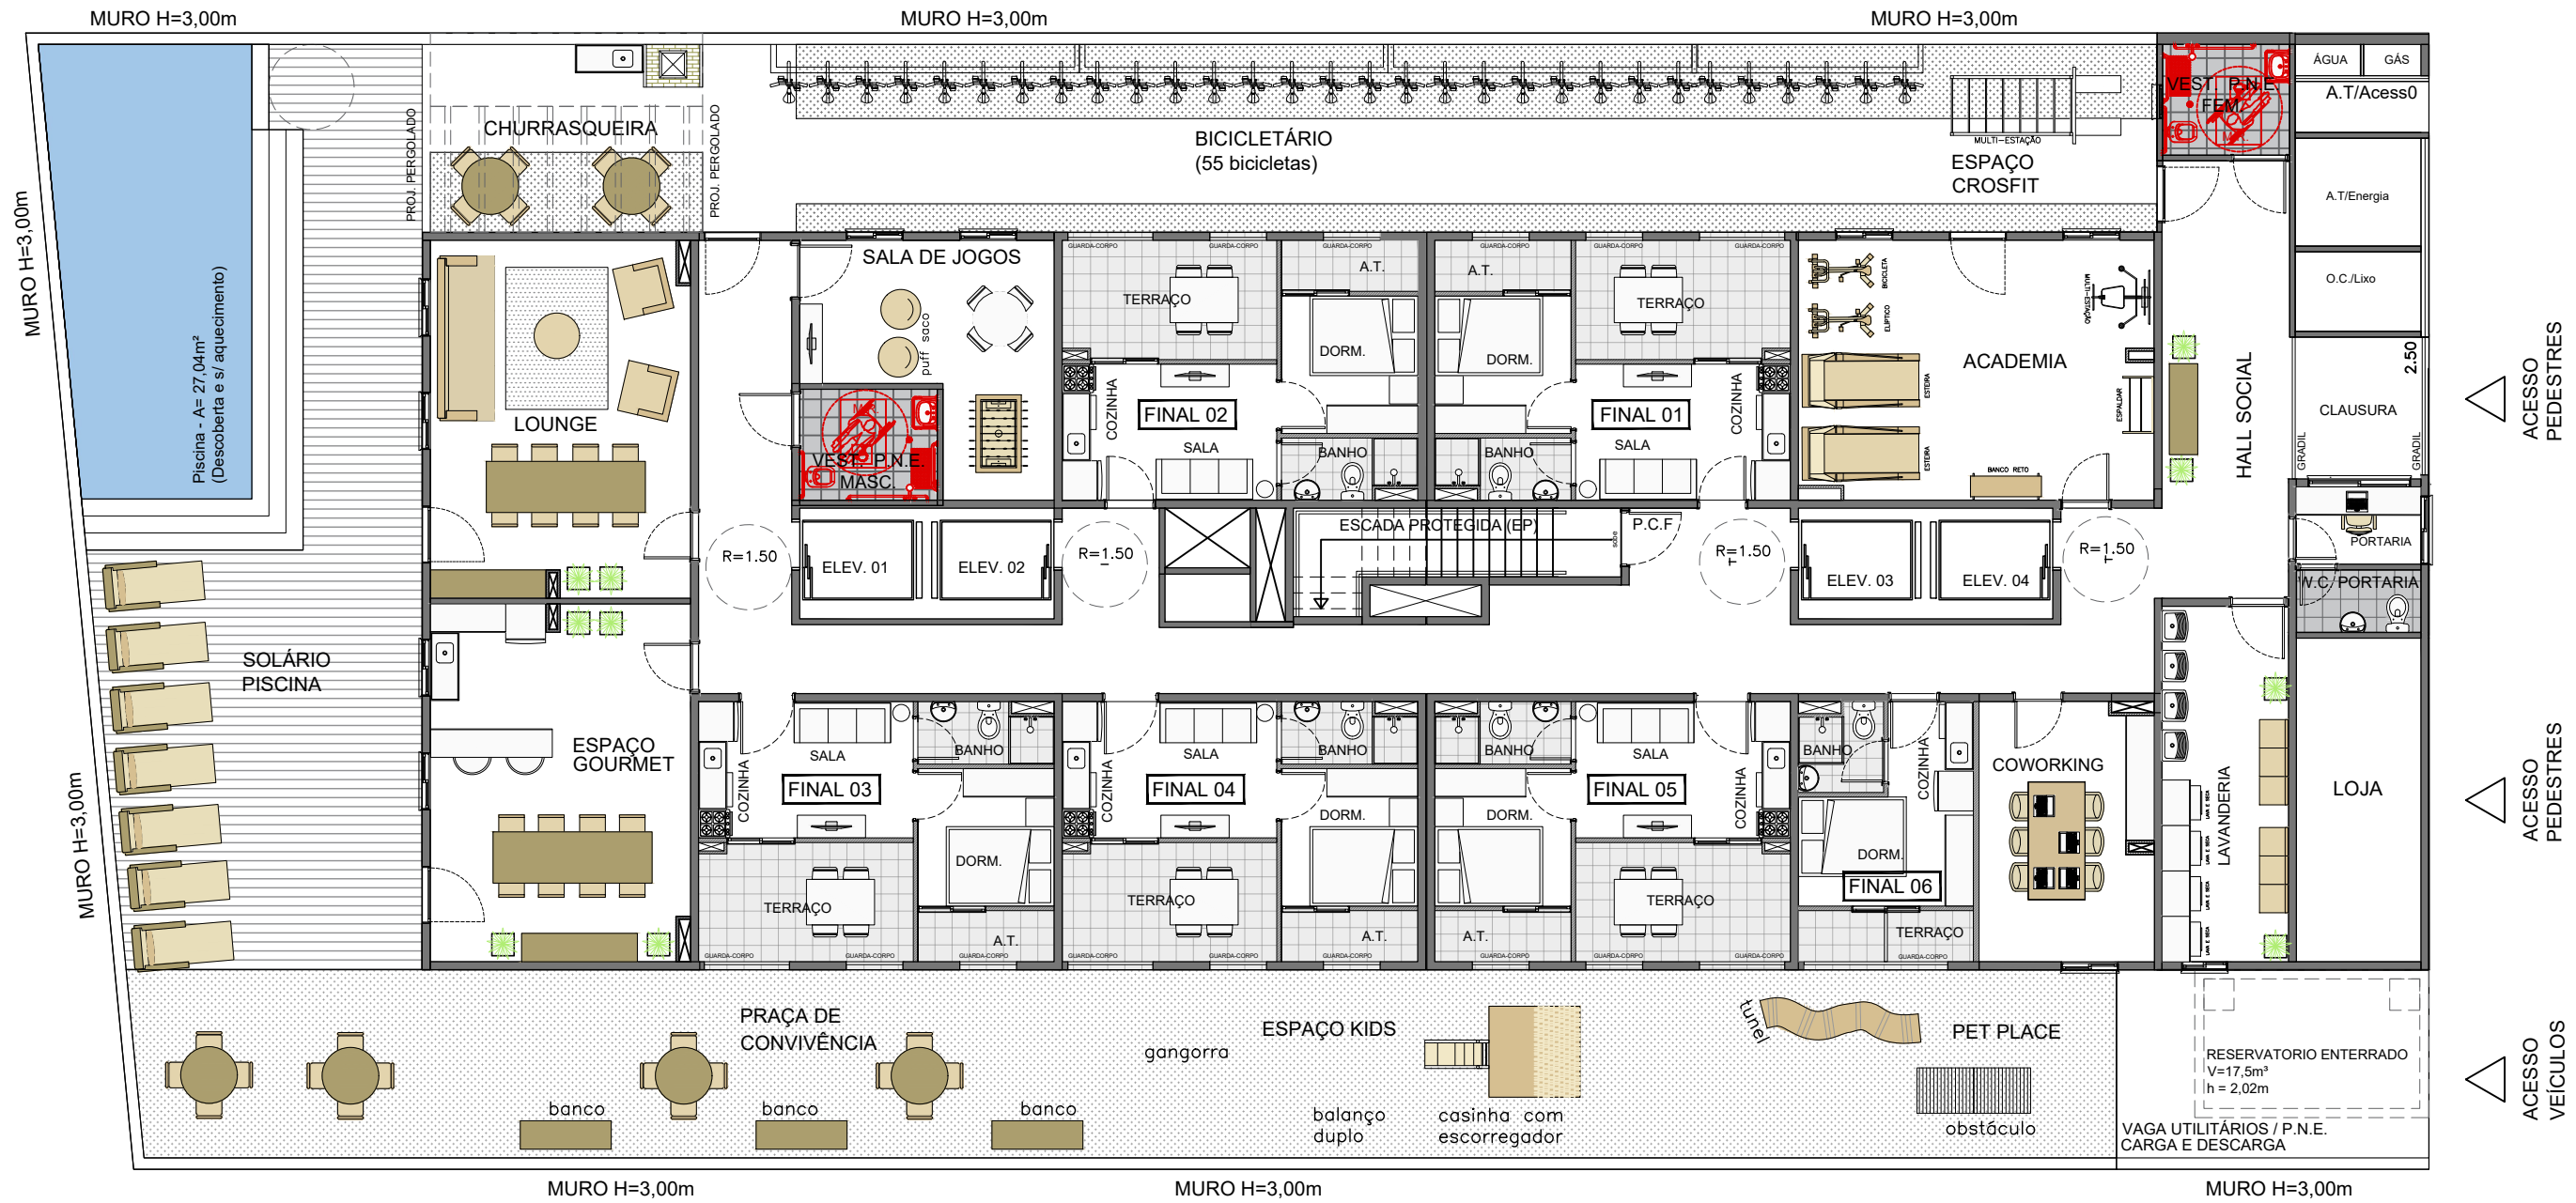

## Morumbi

PLANTA CHAVE  
S/ ESCALA

RUA DIAS VIEIRA

RUA DIAS VIEIRA

1º PAVIMENTO  
S/ ESCALA

PLANTA CHAVE  
S/ ESCALA

RUA DIAS VIEIRA

2º AO 14º PAVIMENTO  
S/ ESCALA

PLANTA CHAVE  
S/ ESCALA

RUA DIAS VIEIRA

RUA DIAS VIEIRA

15º PAVIMENTO  
S/ ESCALA

RUA DIAS VIEIRA

PLANTA CHAVE  
S/ ESCALA

RUA DIAS VIEIRA

16º PAVIMENTO  
S/ ESCALA

04	03	02	01
05	06	07	08

RUA DIAS VIEIRA

**PLANTA CHAVE**  
S/ ESCALA