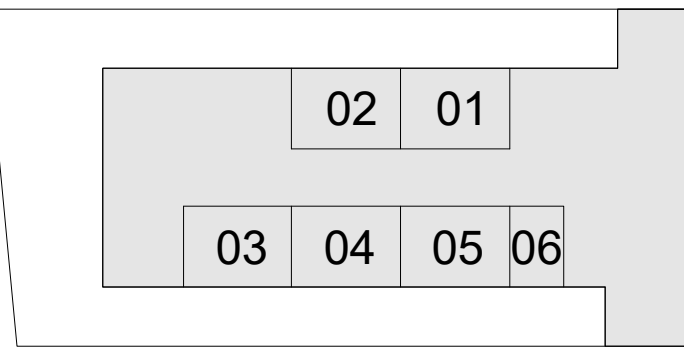

## Morumbi

PLANTA CHAVE  
S/ ESCALA

RUA DIAS VIEIRA

RUA DIAS VIEIRA

1º PAVIMENTO  
S/ ESCALA

PLANTA CHAVE  
S/ ESCALA

RUA DIAS VIEIRA

2º AO 14º PAVIMENTO  
S/ ESCALA