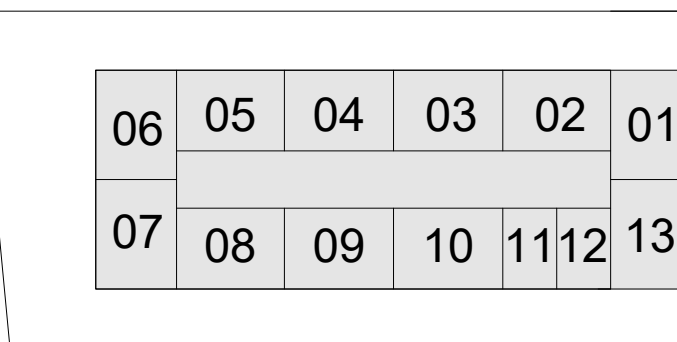

## Morumbi

PLANTA CHAVE  
S/ ESCALA

RUA DIAS VIEIRA

RUA DIAS VIEIRA

1º PAVIMENTO  
S/ ESCALA

PLANTA CHAVE  
S/ ESCALA

RUA DIAS VIEIRA

2º AO 14º PAVIMENTO  
S/ ESCALA