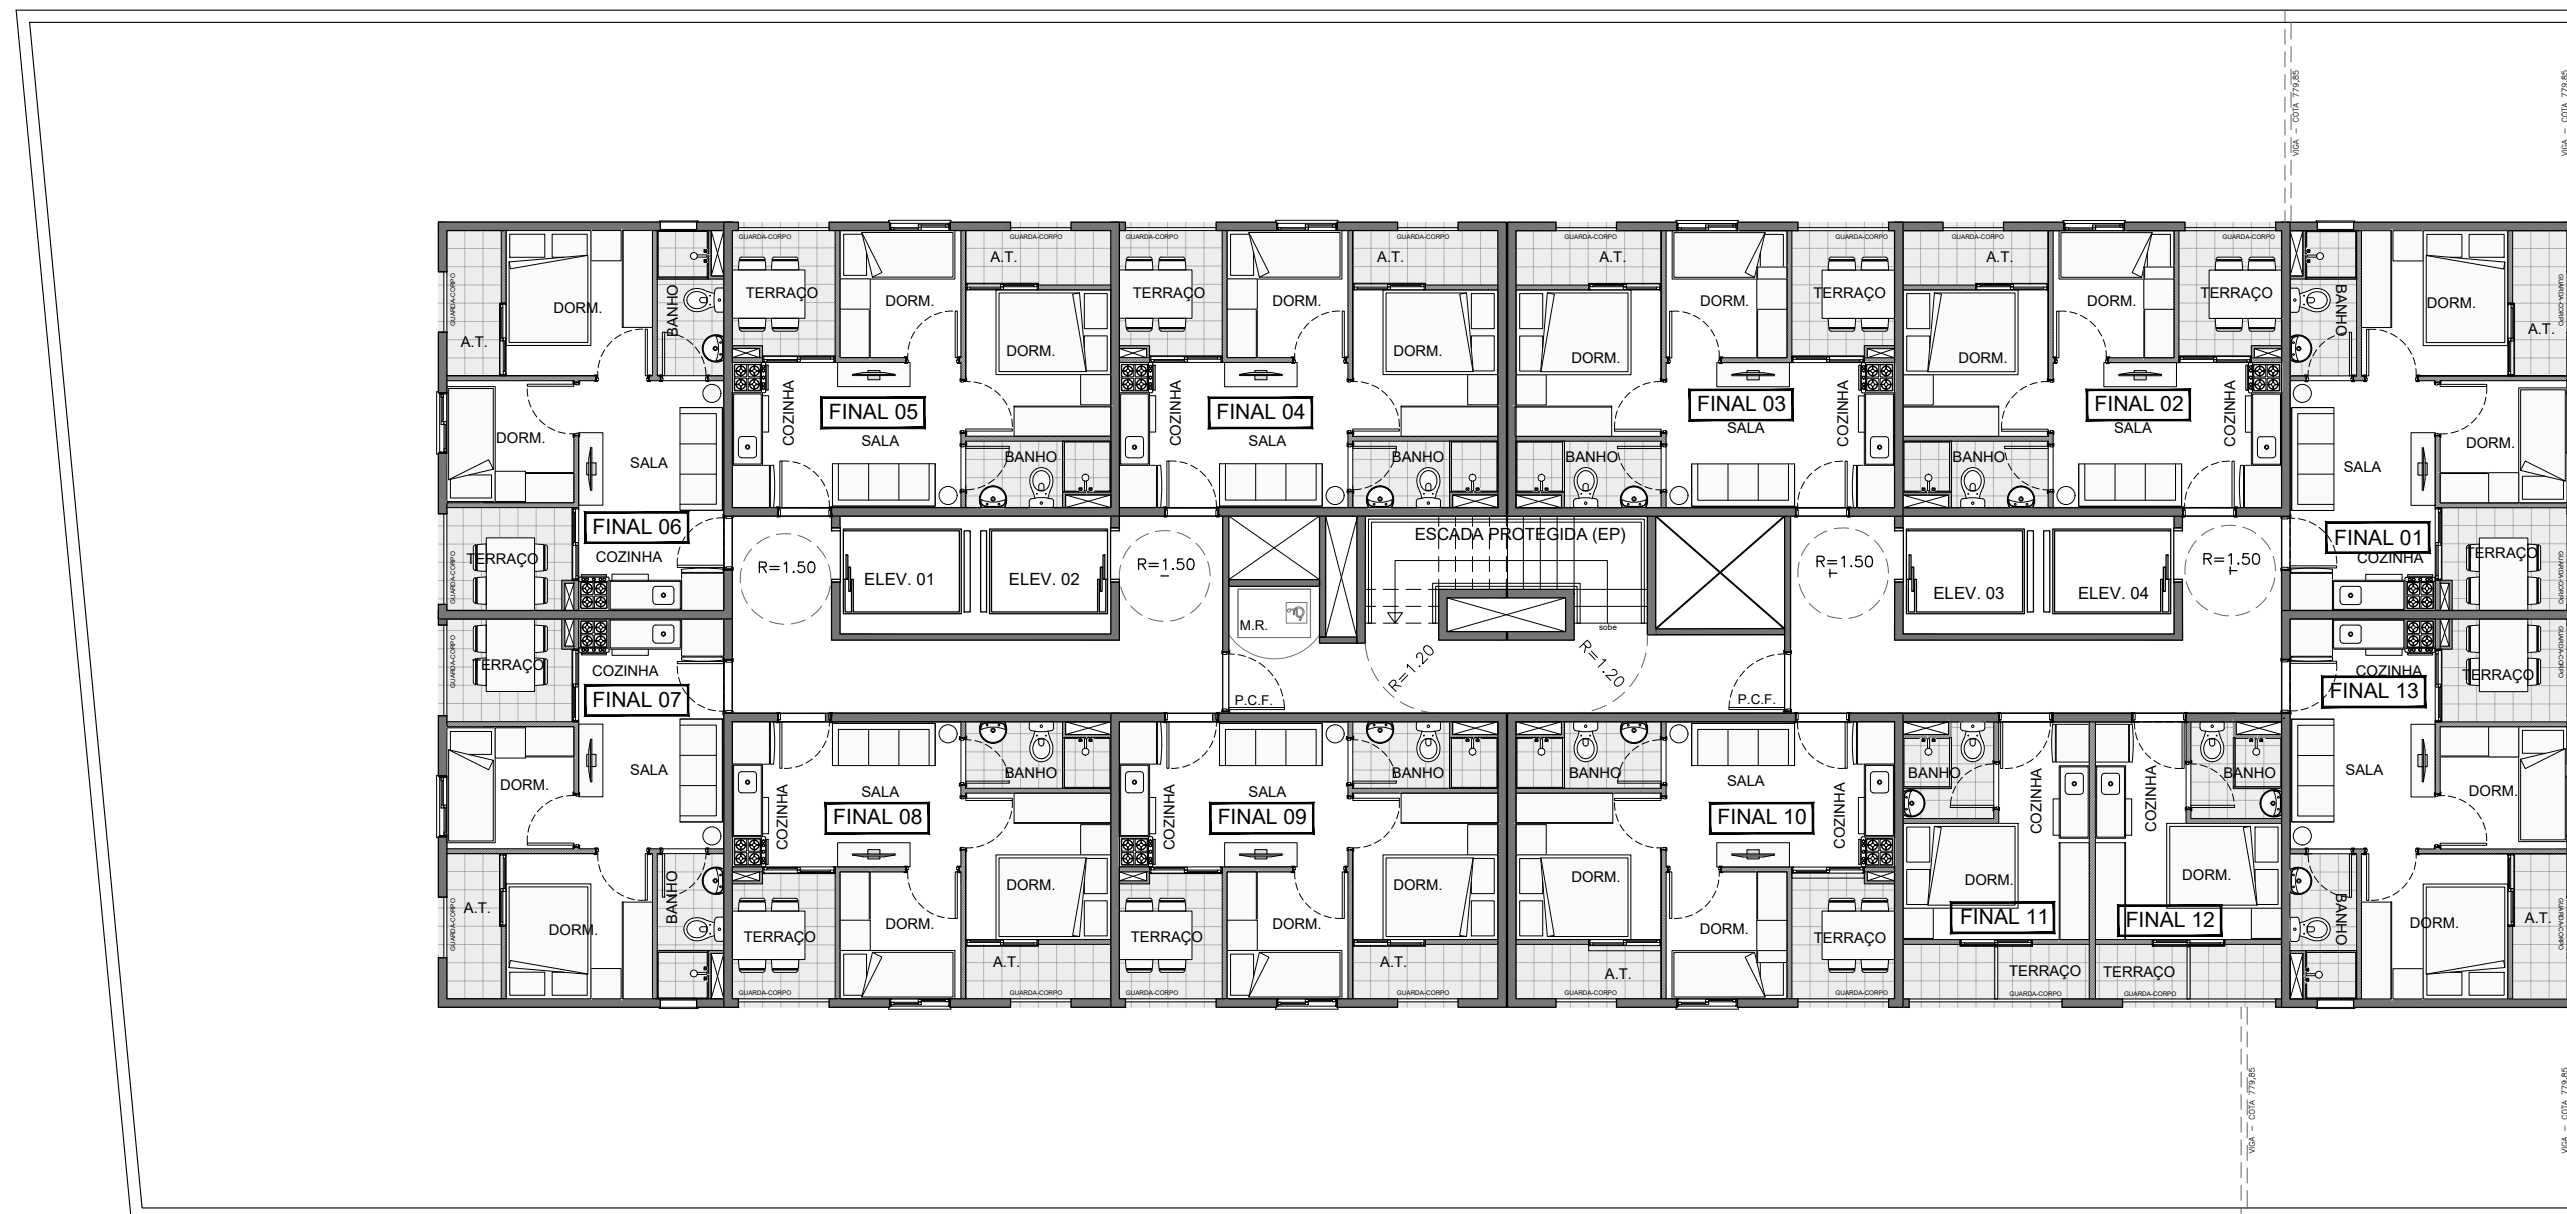

## Morumbi

PLANTA CHAVE  
S/ ESCALA

RUA DIAS VIEIRA

RUA DIAS VIEIRA

1º PAVIMENTO  
S/ ESCALA

PLANTA CHAVE  
S/ ESCALA

RUA DIAS VIEIRA

2º AO 14º PAVIMENTO  
S/ ESCALA

PLANTA CHAVE  
S/ ESCALA

RUA DIAS VIEIRA

RUA DIAS VIEIRA

15º PAVIMENTO  
S/ ESCALA

RUA DIAS VIEIRA

PLANTA CHAVE  
S/ ESCALA

RUA DIAS VIEIRA

16º PAVIMENTO  
S/ ESCALA

04	03	02	01
05	06	07	08

RUA DIAS VIEIRA

**PLANTA CHAVE**  
S/ ESCALA