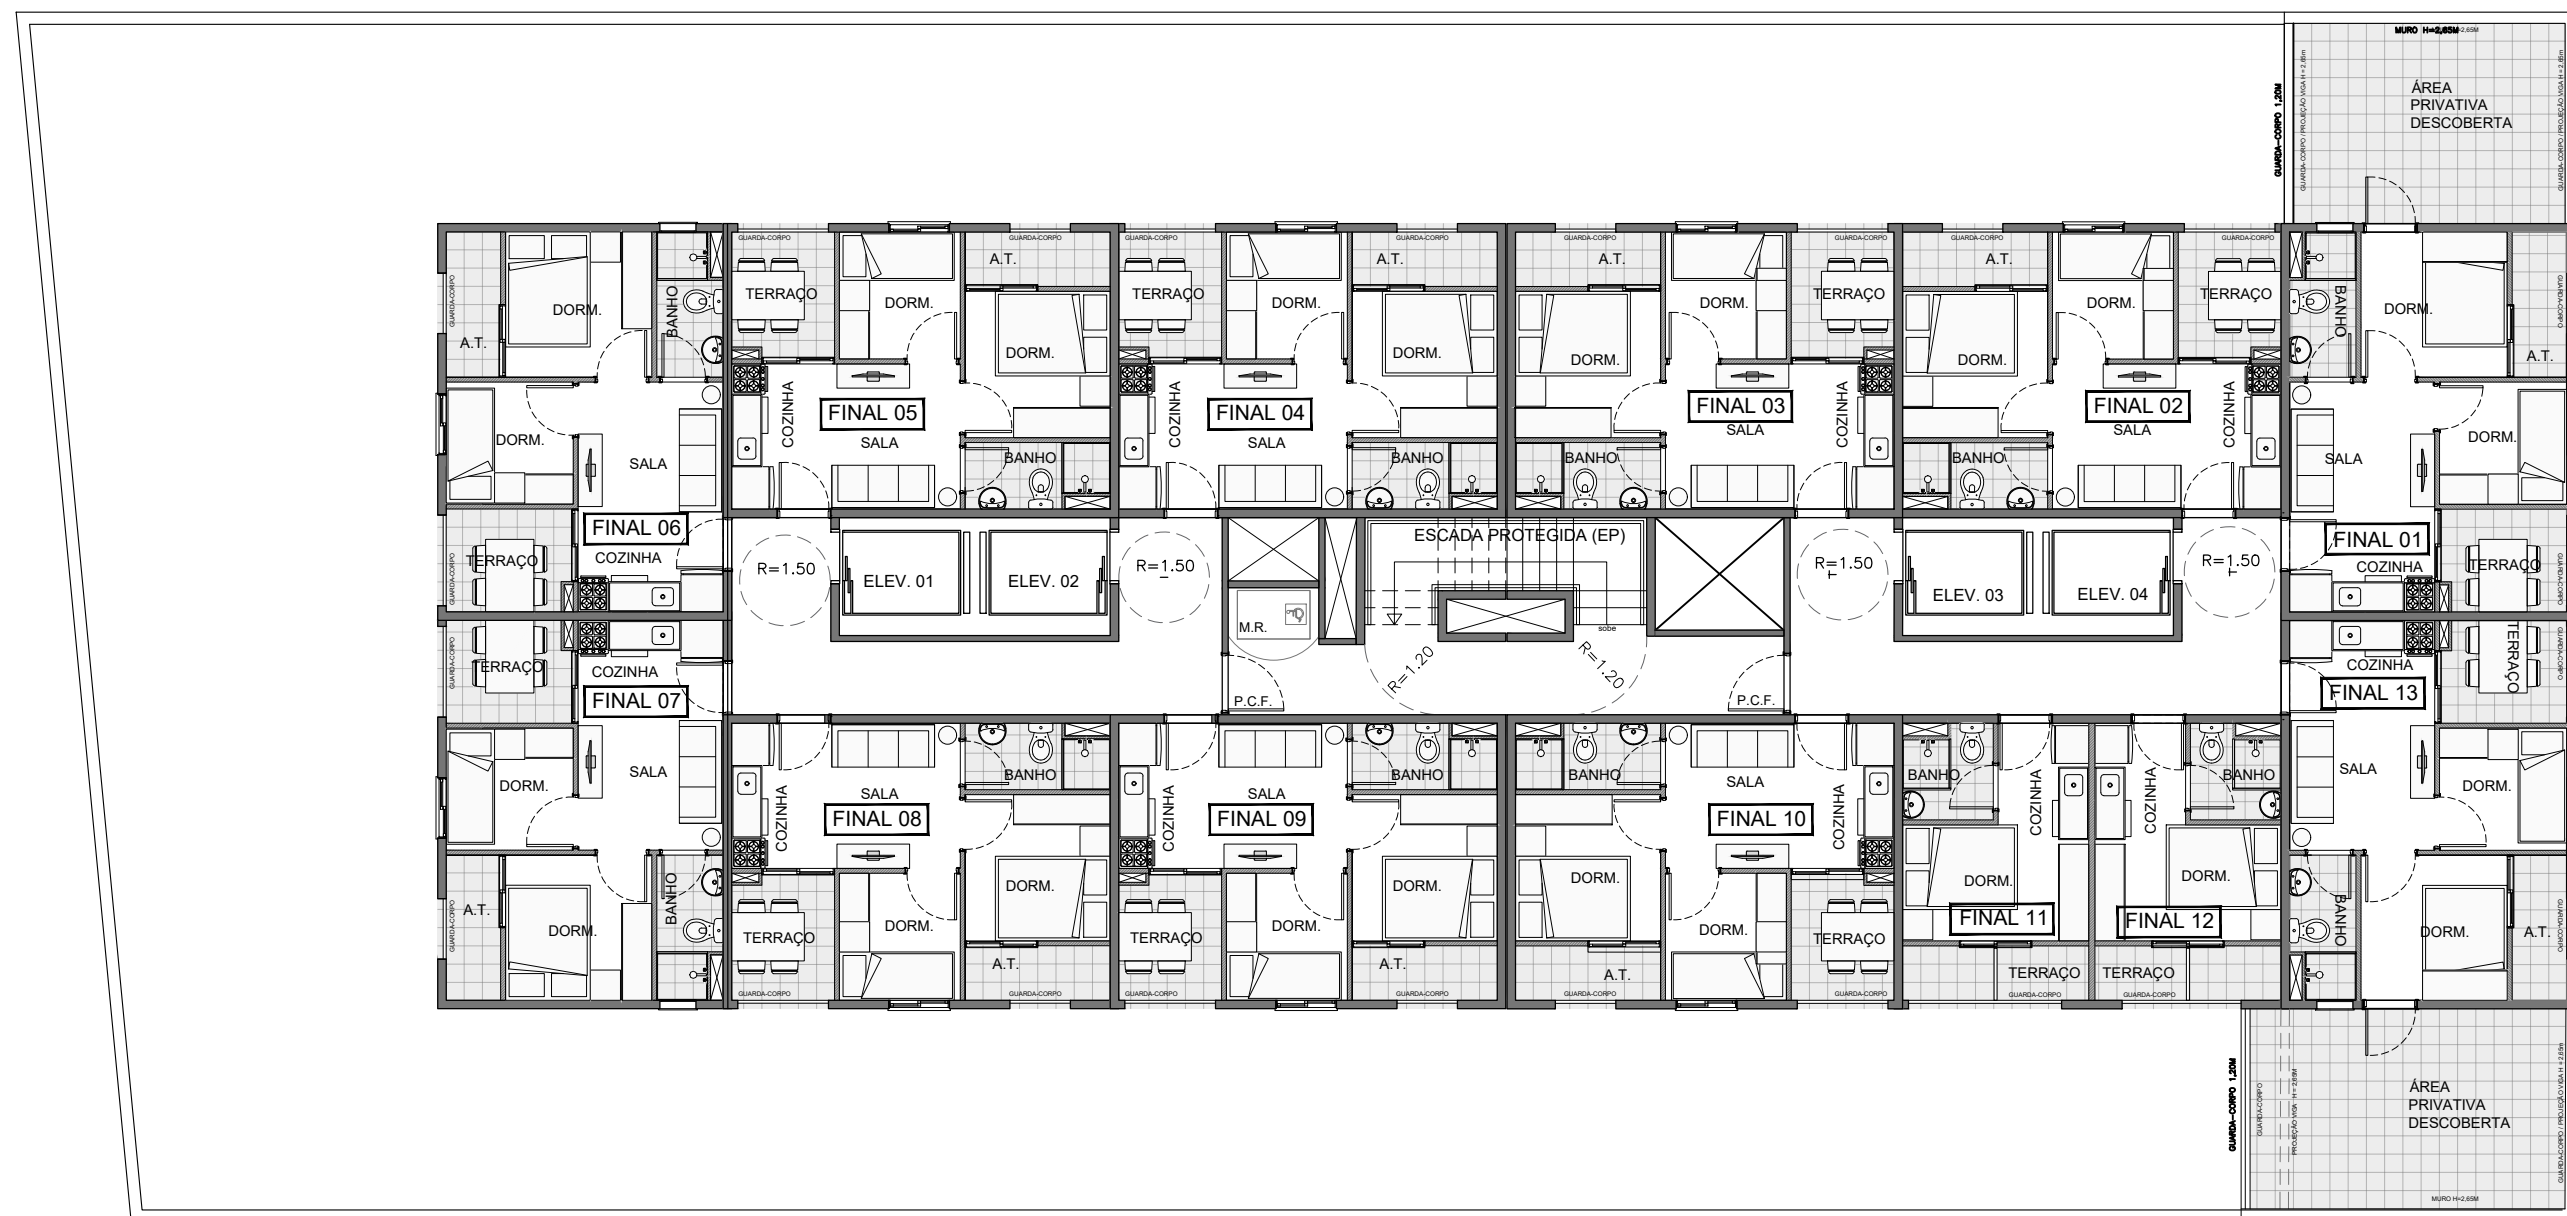

## Morumbi

PLANTA CHAVE  
S/ ESCALA

RUA DIAS VIEIRA

RUA DIAS VIEIRA

1º PAVIMENTO  
S/ ESCALA

PLANTA CHAVE  
S/ ESCALA

RUA DIAS VIEIRA

2º AO 14º PAVIMENTO  
S/ ESCALA

04	03	02	01
05	06	07	08

RUA DIAS VIEIRA

**PLANTA CHAVE**  
S/ ESCALA