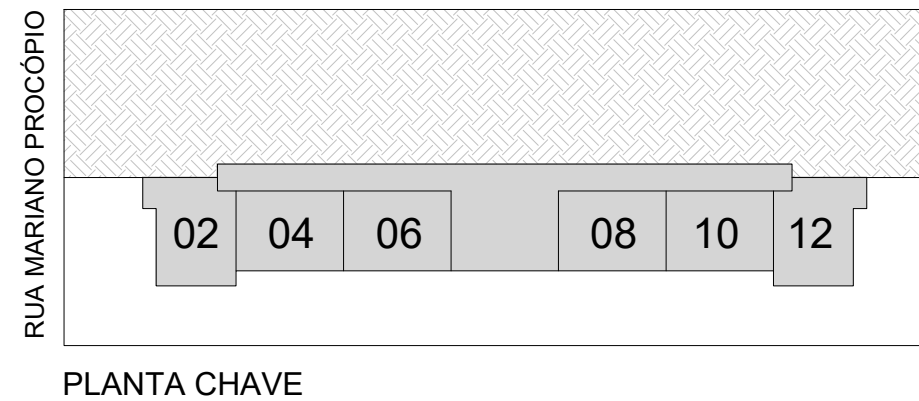

metrocasa
Aclimação

2º SUBSOLO
S/ ESCALA

1º SUBSOLO
S/ ESCALA

CALÇADA RUA
 RUA MARIANO PROCOPIO 539
 RUA CALÇADA
 CALÇADA LOTE VIZINHO

TÉRREO
S/ ESCALA

PLANTA CHAVE

1º AO 7º PAVIMENTO
S/ ESCALA

RUA MARIANO PROCÓPIO

PLANTA CHAVE

8º PAVIMENTO
S/ ESCALA

RUA MARIANO PROCÓPIO

PLANTA CHAVE