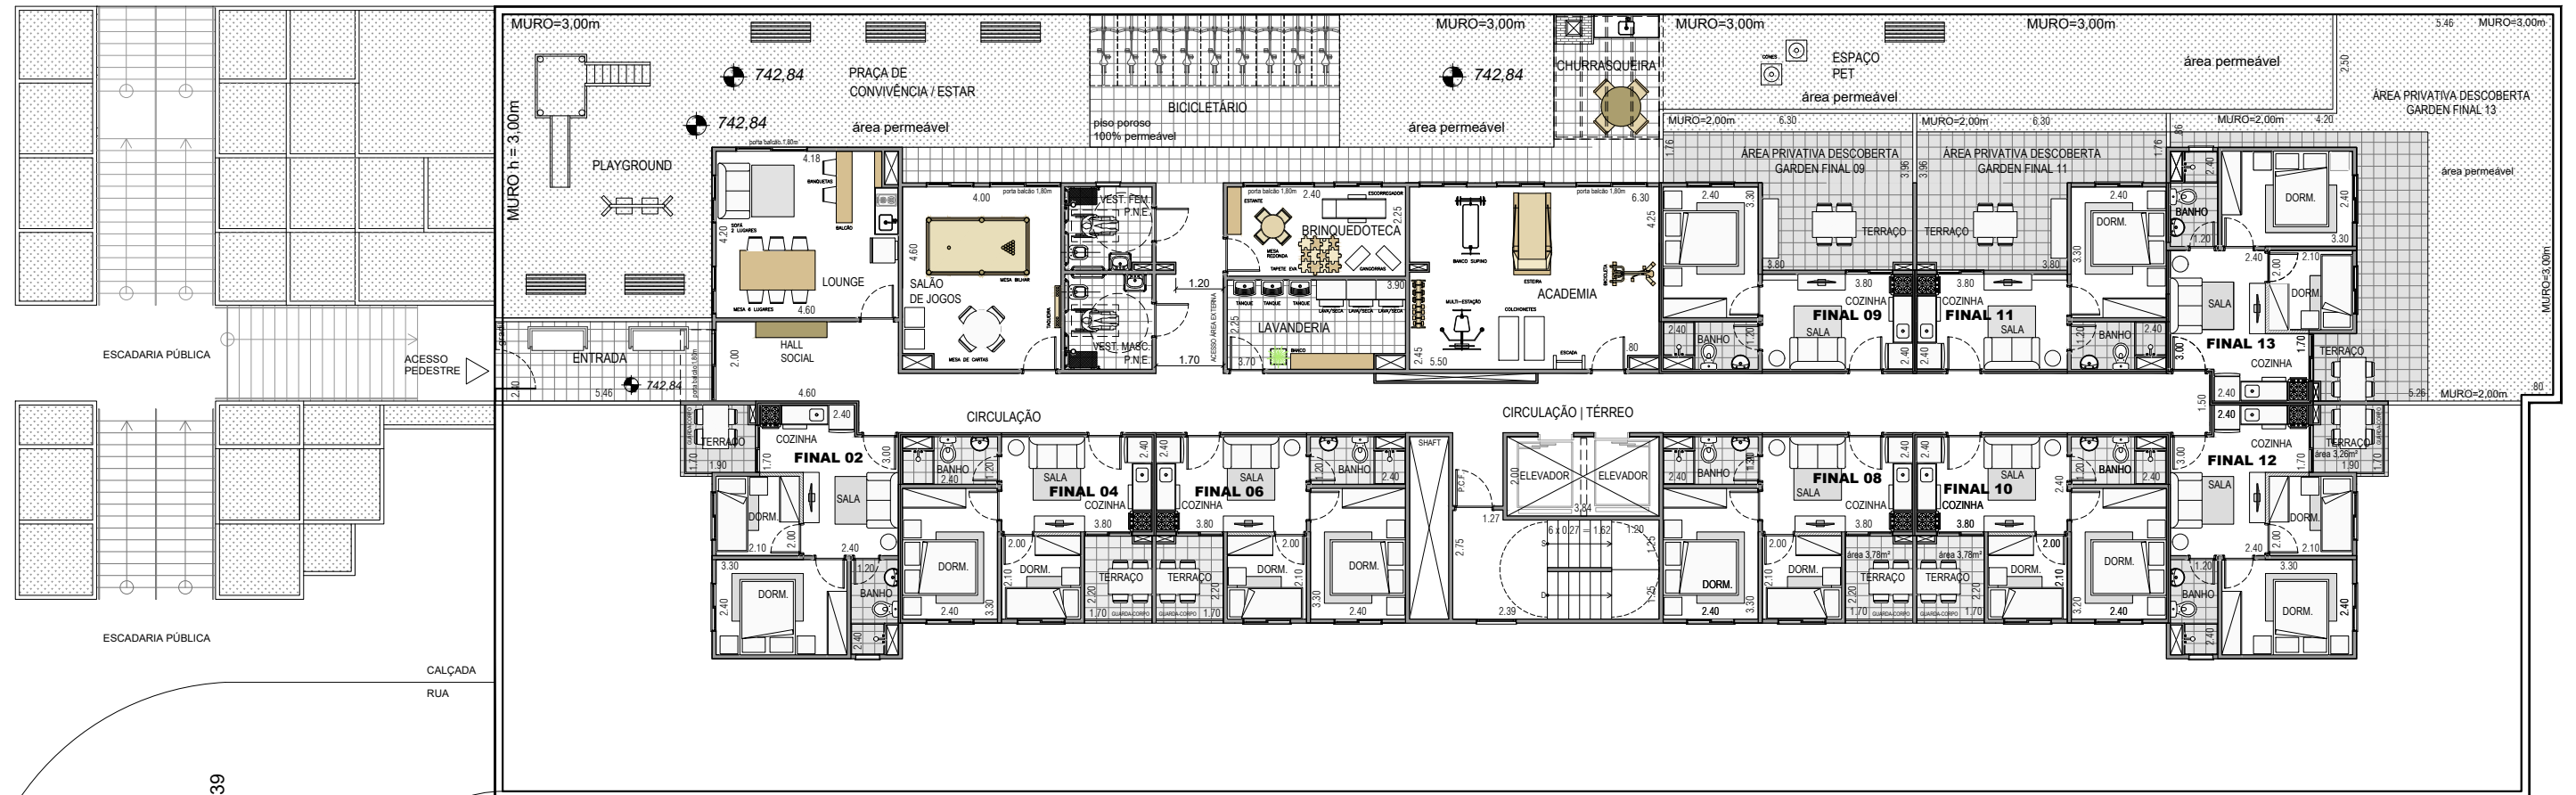

metrocasa
Aclimação

2º SUBSOLO
S/ ESCALA

1º SUBSOLO
S/ ESCALA

CALÇADA RUA
 RUA MARIANO PROCOPIO 539
 RUA CALÇADA
 CALÇADA LOTE VIZINHO

TÉRREO
S/ ESCALA

PLANTA CHAVE

1º AO 7º PAVIMENTO
S/ ESCALA

RUA MARIANO PROCÓPIO

PLANTA CHAVE

8º PAVIMENTO
S/ ESCALA

RUA MARIANO PROCÓPIO

PLANTA CHAVE