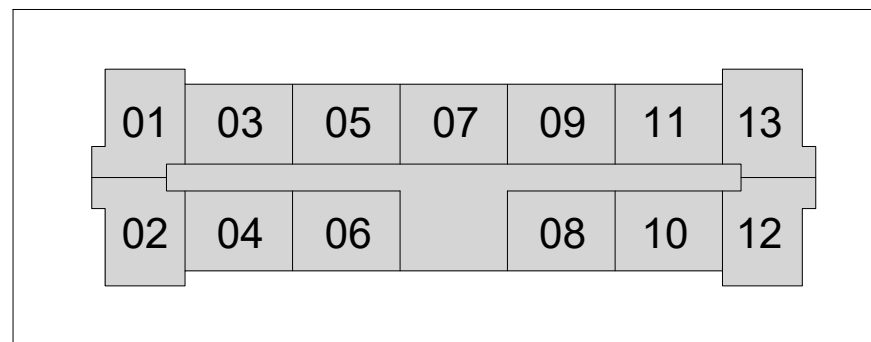

metrocasa
Aclimação

2º SUBSOLO
S/ ESCALA

1º SUBSOLO
S/ ESCALA

CALÇADA RUA
 RUA MARIANO PROCOPIO 539
 RUA CALÇADA
 CALÇADA LOTE VIZINHO

TÉRREO
S/ ESCALA

PLANTA CHAVE

1º AO 7º PAVIMENTO
S/ ESCALA

RUA MARIANO PROCÓPIO

PLANTA CHAVE

8º PAVIMENTO
S/ ESCALA

RUA MARIANO PROCÓPIO

PLANTA CHAVE