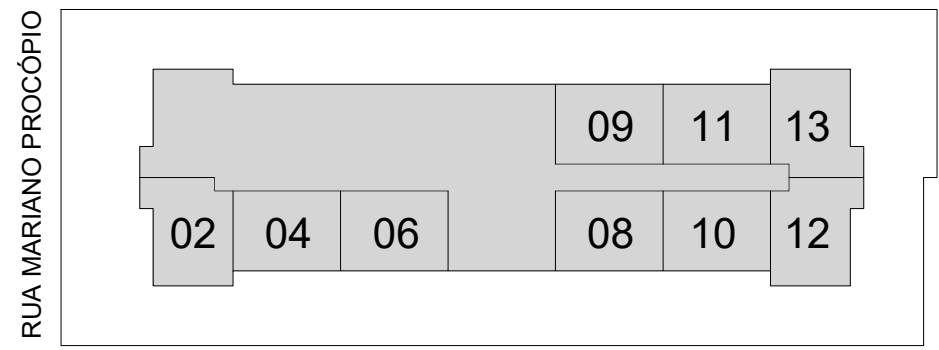

metrocasa
Aclimação

2º SUBSOLO
S/ ESCALA

1º SUBSOLO
S/ ESCALA

CALÇADA RUA
 RUA MARIANO PROCOPIO 539
 RUA CALÇADA
 CALÇADA LOTE VIZINHO

TÉRREO
S/ ESCALA

PLANTA CHAVE

1º AO 7º PAVIMENTO
S/ ESCALA

RUA MARIANO PROCÓPIO

PLANTA CHAVE

8º PAVIMENTO
S/ ESCALA

RUA MARIANO PROCÓPIO

PLANTA CHAVE