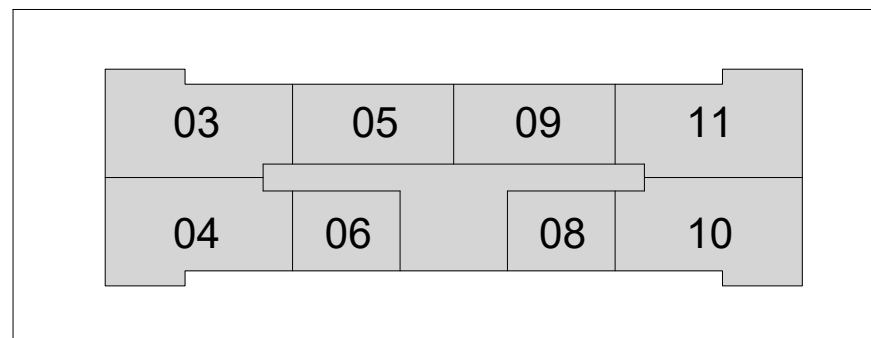

metrocasa
Aclimação

2º SUBSOLO
S/ ESCALA

1º SUBSOLO
S/ ESCALA

CALÇADA RUA
 RUA MARIANO PROCOPIO 539
 RUA CALÇADA
 CALÇADA LOTE VIZINHO

TÉRREO
S/ ESCALA

PLANTA CHAVE

1º AO 7º PAVIMENTO
S/ ESCALA

RUA MARIANO PROCÓPIO

PLANTA CHAVE

8º PAVIMENTO
S/ ESCALA

RUA MARIANO PROCÓPIO

PLANTA CHAVE